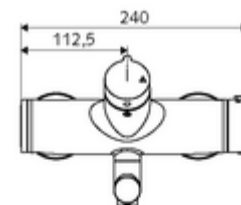

Numărul de articol: 01 692 06 99

Baterie lavoar stativă VITUS VW-Auf/Zu-T apă amestecată, ThermoProtect termostat

Acționare manuală deschis/închis.

Conținutul ambalajului

- baterie de lavoar deschis/închis cu montaj aparent
  - buton de acționare deschis/închis
  - ThermoProtect termostat conform EN 1111, blocator de temperatură deblocabil /blocabil la 38 °C, protecție antiopărire la defectarea alimentării cu apă rece
  - Valvă pentru realizarea dezinfecției termice manuale (conform DVGW articol W 551)
  - Cartuș ceramic deschis/închis
  - 2 clapete de sens RV (EN 1717: EB)
  - evacuare pivotantă (blocabilă) cu regulator de jet
- 2 racorduri S și rozete (reglabile pe adâncime)

Date tehnice

- Debit: max. 5 l/min independent de presiune
- Presiune de curgere: 1,0 - 5,0 bar
- temperatură de operare max: 70 °C (80 °C pentru dezinfecție termică)
- Material: evacuare alamă conform cu Ordonanța privind apa potabilă; carcasă alamă conform cu Ordonanța privind apa potabilă
- Finisaj: crom
- Țeavă de scurgere: 330 mm
- racord: 2x DN 15 G 1/2 AG
- Certificate: Belgaqua

Caracteristici

- Masă: 5,38 kg/bucată
- Unități pachet: 1

Accesorii recomandate

Racord excentric cu robinet service

Articolul nr.: 23 775 00 99

o înștiințare

- Articol scos din producție, disponibil în limita stocului