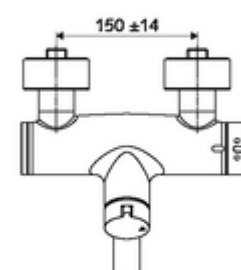

Numărul de articol: 01 692 06 99

Baterie lavoar stativă VITUS VW-Auf/Zu-T apă amestecată, ThermoProtect termostat

Acționare manuală deschis/închis.

Conținutul ambalajului

- baterie de lavoar deschis/închis cu montaj aparent
 - buton de acționare deschis/închis
 - ThermoProtect termostat conform EN 1111, blocator de temperatură deblocabil /blocabil la 38 °C, protecție antiopărire la defectarea alimentării cu apă rece
 - Valvă (mecanică) pentru dezinfecție termică (conform fișei de lucru DVGW W 551)
 - Cartuș ceramic deschis/închis
 - 2 clapete de sens RV (EN 1717: EB)
 - evacuare pivotantă (blocabilă) cu regulator de jet
- 2 racorduri S și rozete (reglabile pe adâncime)

Date tehnice

- Debit: max. 5 l/min independent de presiune
- Presiune de curgere: 1,0 - 5,0 bar
- temperatură de operare max: 70 °C (80 °C pentru dezinfecție termică)
- Material: evacuare alamă conform cu Ordonanța privind apa potabilă; carcasă alamă conform cu Ordonanța privind apa potabilă
- Finisaj: crom
- Țeavă de scurgere: 330 mm
- racord: 2x DN 15 G 1/2 AG
- Certificate: Belgaqua

Caracteristici

- Masă: 5,38 kg/bucată
- Unități pachet: 1

Accesorii recomandate

Racord excentric cu robinet service

Articolul nr.: 23 775 00 99

o înștiințare