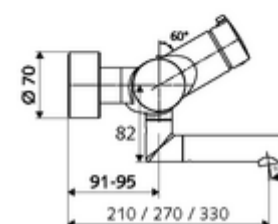

Numărul de articol: 01 692 06 99

Baterie lavoar stativă VITUS VW-Auf/Zu-T apă amestecată, ThermoProtect termostat

Acționare manuală deschis/închis.

Conținutul ambalajului

- baterie de lavoar deschis/închis cu montaj aparent
 - buton de acționare deschis/închis
 - ThermoProtect termostat conform EN 1111, blocator de temperatură deblocabil /blocabil la 38 °C, protecție antiopărire la defectarea alimentării cu apă rece
 - Valvă (mecanică) pentru dezinfecție termică (conform fișei de lucru DVGW W 551)
 - Cartuș ceramic deschis/închis
 - 2 clapete de sens RV (EN 1717: EB)
 - evacuare pivotantă (blocabilă) cu regulator de jet
- 2 racorduri S și rozete (reglabile pe adâncime)

Date tehnice

- Debit: max. 5 l/min independent de presiune
- Presiune de curgere: 1,0 - 5,0 bar
- temperatură de operare max: 70 °C (80 °C pentru dezinfecție termică)
- Material: evacuare alamă conform cu Ordonanța privind apa potabilă; carcasă alamă conform cu Ordonanța privind apa potabilă
- Finisaj: crom
- Țeavă de scurgere: 330 mm
- racord: 2x DN 15 G 1/2 AG
- Certificate: Belgaqua

Caracteristici

- Masă: 5,38 kg/bucată
- Unități pachet: 1

Accesorii recomandate

Racord excentric cu robinet service

Articolul nr.: 23 775 00 99

o înștiințare