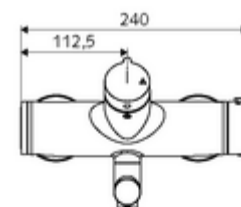

Date tehnice

- Debit: max. 5 l/min independent de presiune
- Presiune de curgere: 1,0 - 5,0 bar
- temperatură de operare max: 70 °C (80 °C pentru dezinfecție termică)
- Material: evacuare alamă conform cu Ordonanța privind apa potabilă; carcasă alamă conform cu Ordonanța privind apa potabilă
- Finisaj: crom
- Țeavă de scurgere: 330 mm
- racord: 2x DN 15 G 1/2 AG
- Certificate: Belgaqua

Caracteristici

- Masă: 5,38 kg/bucată
- Unități pachet: 1

Accesorii recomandate

Racord excentric cu robinet service

Articolul nr.: 23 775 00 99

o înștiințare