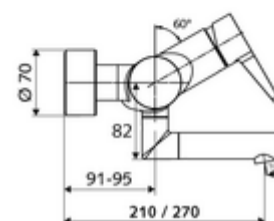

Numărul de articol: 01 693 06 99

Baterie lavoar stativă VITUS VW-EH-M apă amestecată

Acționare manuală cu monocomandă.

Conținutul ambalajului

- baterie de lavoar monocomandă, cu montaj aparent
 - mâner de acționare din alamă
 - Valvă pentru realizarea dezinfecției termice manuale (conform DVGW articol W 551)
 - Cartuș ceramic monocomandă cu limitare apă fierbinte și debit
 - 2 clapete de sens RV (EN 1717: EB)
 - evacuare pivotantă (blocabilă) cu regulator de jet
- 2 racorduri S și rozete (reglabile pe adâncime)

Date tehnice

- Debit: max. 5 l/min independent de presiune
- Presiune de curgere: 1,0 - 5,0 bar
- Presiune de repaus max.: 8 bar
- temperatură de operare max: 70 °C (80 °C pentru dezinfecție termică)
- Material: evacuare alamă conform cu Ordonanța privind apa potabilă; carcasă alamă conform cu Ordonanța privind apa potabilă
- Finisaj: crom
- Țeavă de scurgere: 330 mm
- racord: 2x DN 15 G 1/2 AG
- Certificate: Belgaqua

Caracteristici

- Masă: 5,15 kg/bucată
- Unități pachet: 1

Accesorii recomandate

| | | |
|-------------------------------------|-----------------------------|-----|
| Racord excentric cu robinet service | Articolul nr.: 23 775 00 99 | |
| Ventil lavoar OPEN | Articolul nr.: 02 002 06 99 | sau |
| Ventil lavoar PUSH OPEN | Articolul nr.: 02 000 06 99 | sau |