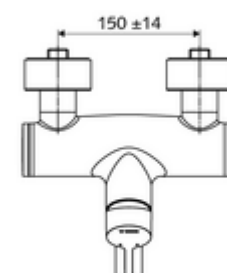

Numărul de articol: 01 693 06 99

Baterie lavoar stativă VITUS VW-EH-M apă amestecată

Acționare manuală cu monocomandă.

Conținutul ambalajului

- baterie de lavoar monocomandă, cu montaj aparent
 - mâner de acționare din alamă
 - Valvă pentru realizarea dezinfecției termice manuale (conform DVGW articol W 551)
 - Cartuș ceramic monocomandă cu limitare apă fierbinte și debit
 - 2 clapete de sens RV (EN 1717: EB)
 - evacuare pivotantă (blocabilă) cu regulator de jet
- 2 racorduri S și rozete (reglabile pe adâncime)

Date tehnice

- Debit: max. 5 l/min independent de presiune
- Presiune de curgere: 1,0 - 5,0 bar
- Presiune de repaus max.: 8 bar
- temperatură de operare max: 70 °C (80 °C pentru dezinfecție termică)
- Material: evacuare alamă conform cu Ordonanța privind apa potabilă; carcasă alamă conform cu Ordonanța privind apa potabilă
- Finisaj: crom
- Țeavă de scurgere: 330 mm
- racord: 2x DN 15 G 1/2 AG
- Certificate: Belgaqua

Caracteristici

- Masă: 5,15 kg/bucată
- Unități pachet: 1

Accesorii recomandate

Racord excentric cu robinet service	Articolul nr.: 23 775 00 99	
Ventil lavoar OPEN	Articolul nr.: 02 002 06 99	sau
Ventil lavoar PUSH OPEN	Articolul nr.: 02 000 06 99	sau