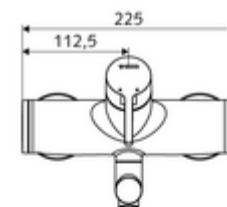

Numărul de articol: 01 693 06 99

Baterie lavoar stativă VITUS VW-EH-M apă amestecată

Acționare manuală cu monocomandă.

Conținutul ambalajului

- baterie de lavoar monocomandă, cu montaj aparent
  - mâner de acționare din alamă
  - Valvă pentru realizarea dezinfecției termice manuale (conform DVGW articol W 551)
  - Cartuș ceramic monocomandă cu limitare apă fierbinte și debit
  - 2 clapete de sens RV (EN 1717: EB)
  - evacuare pivotantă (blocabilă) cu regulator de jet
- 2 racorduri S și rozete (reglabile pe adâncime)

Date tehnice

- Debit: max. 5 l/min independent de presiune
- Presiune de curgere: 1,0 - 5,0 bar
- Presiune de repaus max.: 8 bar
- temperatură de operare max: 70 °C (80 °C pentru dezinfecție termică)
- Material: evacuare alamă conform cu Ordonanța privind apa potabilă; carcasă alamă conform cu Ordonanța privind apa potabilă
- Finisaj: crom
- Țeavă de scurgere: 330 mm
- racord: 2x DN 15 G 1/2 AG
- Certificate: Belgaqua

Caracteristici

- Masă: 5,15 kg/bucată
- Unități pachet: 1

Accesorii recomandate

Racord excentric cu robinet service	Articolul nr.: 23 775 00 99	
Ventil lavoar OPEN	Articolul nr.: 02 002 06 99	sau
Ventil lavoar PUSH OPEN	Articolul nr.: 02 000 06 99	sau

o înștiințare

- Articol scos din producție, disponibil în limita stocului