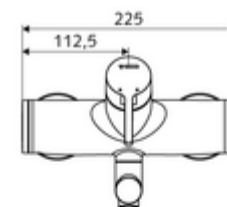

Date tehnice

- Debit: max. 5 l/min independent de presiune
- Presiune de curgere: 1,0 - 5,0 bar
- Presiune de repaus max.: 8 bar
- temperatură de operare max: 70 °C (80 °C pentru dezinfecție termică)
- Material: evacuare alamă conform cu Ordonanța privind apa potabilă; carcasă alamă conform cu Ordonanța privind apa potabilă
- Finisaj: crom
- Țeavă de scurgere: 330 mm
- racord: 2x DN 15 G 1/2 AG
- Certificate: Belgaqua

Caracteristici

- Masă: 5,15 kg/bucată
- Unități pachet: 1

Accesorii recomandate

| | | |
|-------------------------------------|-----------------------------|-----|
| Racord excentric cu robinet service | Articolul nr.: 23 775 00 99 | |
| Ventil lavoar OPEN | Articolul nr.: 02 002 06 99 | sau |
| Ventil lavoar PUSH OPEN | Articolul nr.: 02 000 06 99 | sau |