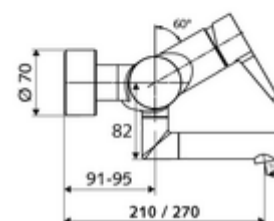

Numărul de articol: 01 693 06 99

Baterie lavoar stativă VITUS VW-EH-M apă amestecată

Acționare manuală cu monocomandă.

Conținutul ambalajului

- baterie de lavoar monocomandă, cu montaj aparent
  - mâner de acționare din alamă
  - Valvă pentru realizarea dezinfecției termice manuale (conform DVGW articol W 551)
  - Cartuș ceramic monocomandă cu limitare apă fierbinte și debit
  - 2 clapete de sens RV (EN 1717: EB)
  - evacuare pivotantă (blocabilă) cu regulator de jet
- 2 racorduri S și rozete (reglabile pe adâncime)

Date tehnice

- Debit: max. 5 l/min independent de presiune
- Presiune de curgere: 1,0 - 5,0 bar
- Presiune de repaus max.: 8 bar
- temperatură de operare max: 70 °C (80 °C pentru dezinfecție termică)
- Material: evacuare alamă conform cu Ordonanța privind apa potabilă; carcasă alamă conform cu Ordonanța privind apa potabilă
- Finisaj: crom
- Țeavă de scurgere: 330 mm
- racord: 2x DN 15 G 1/2 AG
- Certificate: Belgaqua

Caracteristici

- Masă: 5,15 kg/bucată
- Unități pachet: 1

Accesorii recomandate

Racord excentric cu robinet service	Articolul nr.: 23 775 00 99	
Ventil lavoar OPEN	Articolul nr.: 02 002 06 99	sau
Ventil lavoar PUSH OPEN	Articolul nr.: 02 000 06 99	sau

o înștiințare

- Articol scos din producție, disponibil în limita stocului