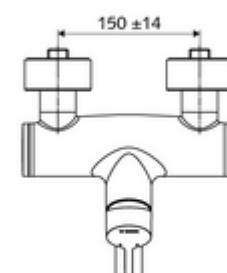

Numărul de articol: 01 693 06 99

Baterie lavoar stativă VITUS VW-EH-M apă amestecată

Acționare manuală cu monocomandă.

Conținutul ambalajului

- baterie de lavoar monocomandă, cu montaj aparent
 - mâner de acționare din alamă
 - Valvă pentru realizarea dezinfecției termice manuale (conform DVGW articol W 551)
 - Cartuș ceramic monocomandă cu limitare apă fierbinte și debit
 - 2 clapete de sens RV (EN 1717: EB)
 - evacuare pivotantă (blocabilă) cu regulator de jet
- 2 racorduri S și rozete (reglabile pe adâncime)

Date tehnice

- Debit: max. 5 l/min independent de presiune
- Presiune de curgere: 1,0 - 5,0 bar
- Presiune de repaus max.: 8 bar
- temperatură de operare max: 70 °C (80 °C pentru dezinfecție termică)
- Material: evacuare alamă conform cu Ordonanța privind apa potabilă; carcasă alamă conform cu Ordonanța privind apa potabilă
- Finisaj: crom
- Țeavă de scurgere: 330 mm
- racord: 2x DN 15 G 1/2 AG
- Certificate: Belgaqua

Caracteristici

- Masă: 5,15 kg/bucată
- Unități pachet: 1

Accesorii recomandate

| | | |
|-------------------------------------|-----------------------------|-----|
| Racord excentric cu robinet service | Articolul nr.: 23 775 00 99 | |
| Ventil lavoar OPEN | Articolul nr.: 02 002 06 99 | sau |
| Ventil lavoar PUSH OPEN | Articolul nr.: 02 000 06 99 | sau |