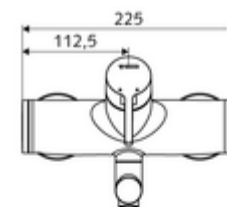

Date tehnice

- Debit: max. 5 l/min independent de presiune
- Presiune de curgere: 1,0 - 5,0 bar
- Presiune de repaus max.: 8 bar
- temperatură de operare max: 70 °C (80 °C pentru dezinfecție termică)
- Material: evacuare alamă conform cu Ordonanța privind apa potabilă; carcasă alamă conform cu Ordonanța privind apa potabilă
- Finisaj: crom
- Țeavă de scurgere: 330 mm
- racord: 2x DN 15 G 1/2 AG
- Certificate: Belgaqua

Caracteristici

- Masă: 5,15 kg/bucată
- Unități pachet: 1

Accesorii recomandate

Racord excentric cu robinet service	Articolul nr.: 23 775 00 99	
Ventil lavoar OPEN	Articolul nr.: 02 002 06 99	sau
Ventil lavoar PUSH OPEN	Articolul nr.: 02 000 06 99	sau