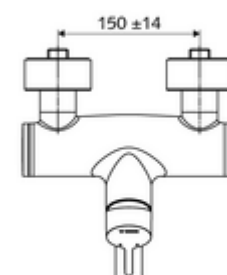

Numărul de articol: 01 693 06 99

Baterie lavoar stativă VITUS VW-EH-M apă amestecată

Acționare manuală cu monocomandă.

Conținutul ambalajului

- baterie de lavoar monocomandă, cu montaj aparent
  - mâner de acționare din alamă
  - Valvă pentru realizarea dezinfecției termice manuale (conform DVGW articol W 551)
  - Cartuș ceramic monocomandă cu limitare apă fierbinte și debit
  - 2 clapete de sens RV (EN 1717: EB)
  - evacuare pivotantă (blocabilă) cu regulator de jet
- 2 racorduri S și rozete (reglabile pe adâncime)

Date tehnice

- Debit: max. 5 l/min independent de presiune
- Presiune de curgere: 1,0 - 5,0 bar
- Presiune de repaus max.: 8 bar
- temperatură de operare max: 70 °C (80 °C pentru dezinfecție termică)
- Material: evacuare alamă conform cu Ordonanța privind apa potabilă; carcasă alamă conform cu Ordonanța privind apa potabilă
- Finisaj: crom
- Țeavă de scurgere: 330 mm
- racord: 2x DN 15 G 1/2 AG
- Certificate: Belgaqua

Caracteristici

- Masă: 5,15 kg/bucată
- Unități pachet: 1

Accesorii recomandate

Racord excentric cu robinet service	Articolul nr.: 23 775 00 99	
Ventil lavoar OPEN	Articolul nr.: 02 002 06 99	sau
Ventil lavoar PUSH OPEN	Articolul nr.: 02 000 06 99	sau

o înștiințare

- Articol scos din producție, disponibil în limita stocului