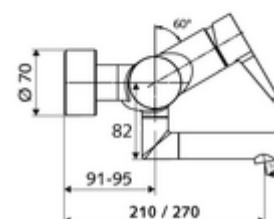

Numărul de articol: 01 693 06 99

Baterie lavoar stativă VITUS VW-EH-M apă amestecată

Acționare manuală cu monocomandă.

Conținutul ambalajului

- baterie de lavoar monocomandă, cu montaj aparent
 - mâner de acționare din alamă
 - Valvă pentru realizarea dezinfecției termice manuale (conform DVGW articol W 551)
 - Cartuș ceramic monocomandă cu limitare apă fierbinte și debit
 - 2 clapete de sens RV (EN 1717: EB)
 - evacuare pivotantă (blocabilă) cu regulator de jet
- 2 racorduri S și rozete (reglabile pe adâncime)

Date tehnice

- Debit: max. 5 l/min independent de presiune
- Presiune de curgere: 1,0 - 5,0 bar
- Presiune de repaus max.: 8 bar
- temperatură de operare max: 70 °C (80 °C pentru dezinfecție termică)
- Material: evacuare alamă conform cu Ordonanța privind apa potabilă; carcasă alamă conform cu Ordonanța privind apa potabilă
- Finisaj: crom
- Țeavă de scurgere: 330 mm
- racord: 2x DN 15 G 1/2 AG
- Certificate: Belgaqua

Caracteristici

- Masă: 5,15 kg/bucată
- Unități pachet: 1

Accesorii recomandate

Racord excentric cu robinet service	Articolul nr.: 23 775 00 99	
Ventil lavoar OPEN	Articolul nr.: 02 002 06 99	sau
Ventil lavoar PUSH OPEN	Articolul nr.: 02 000 06 99	sau