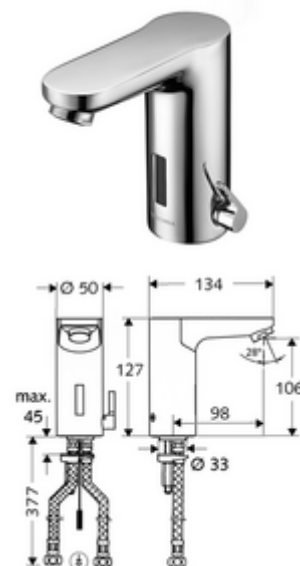

Numărul de articol: 00 206 06 99

Baterie lavoar stativă cu senzor CELIS E HD-M - presiune ridicată apă amestecată

Controlat de senzor infraroșu Alimentare cu curent exclusă. Adecvat pentru interconectare cu sistemul de gestionare a apei SWS SCHELL. Parametrizabil prin SCHELL Single Control SSC. Destinat pentru alimentarea cu energie prin sistemul de management al apei SCHELL SWS sau o unitate centrală de alimentare cu energie.

Conținutul ambalajului

- baterie lavoar, cu senzor infraroșu
 - regulator de temperatură
 - sistem electronic cu senzor infraroșu, programabil
 - Ventil electromagnetic cu filtru 6 V
 - perlator
 - cablu de racordare 250 mm, cu conector cu fișă cu 3 poli, clasă de protecție IP 65
- 2 furtunuri de racordare flexibile Clean-Fix S G 3/8 IG x 380 mm, cu clapetă de sens integrată (RV, EN 1717: EB) și prefiltru
- material de fixare pentru montarea lavoarului