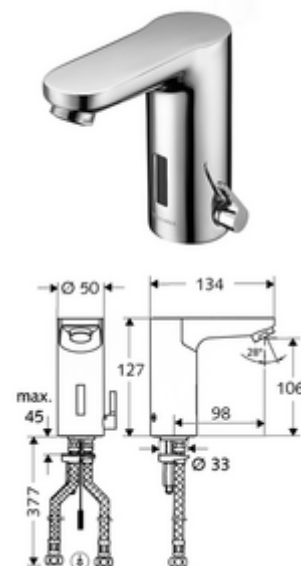

Numărul de articol: 00 206 06 99

Baterie lavoar stativă cu senzor CELIS E HD-M - presiune ridicată apă amestecată

Controlat de senzor infraroșu Alimentare cu curent exclusă. Adecvat pentru interconectare cu sistemul de gestionare a apei SWS SCHELL. Parametrizabil prin SCHELL Single Control SSC. Destinat pentru alimentarea cu energie prin sistemul de management al apei SCHELL SWS sau o unitate centrală de alimentare cu energie.

Conținutul ambalajului

- baterie lavoar, cu senzor infraroșu
 - regulator de temperatură
 - sistem electronic cu senzor infraroșu, programabil
 - Ventil electromagnetic cu filtru 6 V
 - perlator
 - cablu de racordare 250 mm, cu conector cu fișă cu 3 poli, clasă de protecție IP 65
- 2 furtunuri de racordare flexibile Clean-Fix S G 3/8 IG x 380 mm, cu clapetă de sens integrată (RV, EN 1717: EB) și prefiltru
- material de fixare pentru montarea lavoarului