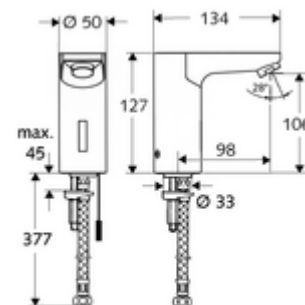

### Conținutul ambalajului

- baterie lavoar, cu senzor infraroșu
  - sistem electronic cu senzor infraroșu, programabil
  - Ventil electromagnetice cu filtru 6 V
  - perlator
  - cablu de racordare 250 mm, cu conector cu fișă cu 3 poli, clasă de protecție IP 65
- furtun de racordare flexibil Clean-Fix S G 3/8 IG x 380 mm, cu prefiltru
- material de fixare pentru montarea lavoarului