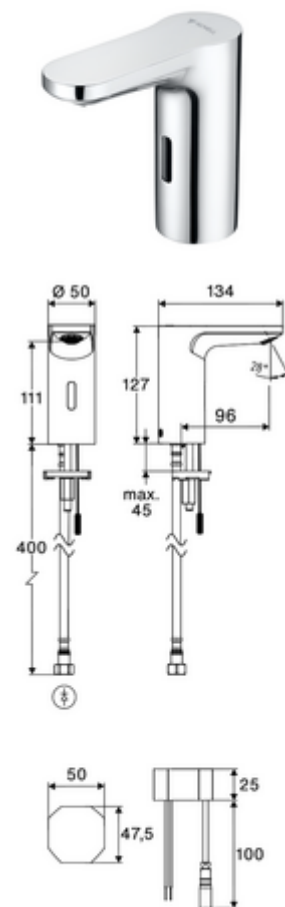

Numărul de articol: 00 276 06 99

Baterie lavoar stativă cu senzor CELIS E² HD-K - presiune ridicată apă rece / apă pre- amestecată

Armătură fără contact, controlat de senzori, cu tehnologie inovatoare ToF. Insensibil la materiale reflectorizante, cum ar fi oglinzile, vestele cu vizibilitate ridicată etc. Cu interfață Bluetooth® integrată. Parametrizabil prin aplicația SCHELL. Adecvat pentru interconectare cu sistemul de gestionare a apei SWS SCHELL. Funcționare cu alimentare de la rețeaua electrică (adaptor de rețea montat încastrat).

Conținutul ambalajului

- Armătură monocomandă cu senzor Time-of-Flight
 - Electronică cu senzor Time-of-Flight (ToF) cu ajustarea automată a razei senzorului
 - Ventil electromagnetic axial cu filtru 6 V
 - Aerator ascuns (antifurt)
 - Cablu de conectare 240 mm, cu conector cu 3 pini, clasa de protecție IP 65
- adaptor de rețea cu montaj încastrat 9 VDC, 100 - 240 VAC, 50 - 60 Hz
- furtun de racordare flexibil Clean-Fix S G 3/8 IG x 410 mm, cu clapetă de sens integrată (RV, EN 1717: EB) și prefiltru
- material de fixare pentru montarea lavoarului

Caracteristici

- Masă: 1,44 kg/bucată
- Unități pachet: 1

Accesorii recomandate

Cablu prelungitor 1.5 m

Cablu prelungitor 1.5 m

Robinet colțar de reglaj COMFORT cu filtru

Ventil lavoar OPEN

Ventil lavoar PUSH OPEN