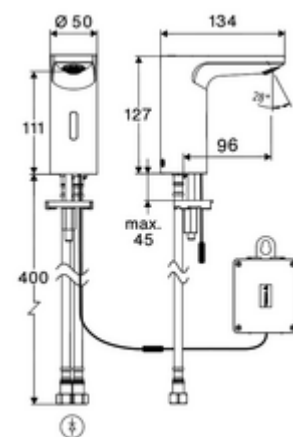

Numărul de articol: 00 278 06 99

Baterie lavoar stativă cu senzor CELIS E² HD-M - presiune ridicată apă amestecată

Armătură fără contact, controlat de senzori, cu tehnologie inovatoare ToF. Insensibil la materiale reflectorizante, cum ar fi oglinzile, vestele cu vizibilitate ridicată etc. Cu interfață Bluetooth® integrată. Parametrizabil prin aplicația SCHELL. Adecvat pentru interconectare cu sistemul de gestionare a apei SWS SCHELL. Funcționare cu baterie.

Conținutul ambalajului

- Armătură monocomandă cu senzor Time-of-Flight
 - Regulator de temperatură cu limitare a apei calde
 - Electronică cu senzor Time-of-Flight (ToF) cu ajustarea automată a razei senzorului
 - Ventil electromagnetic axial cu filtru 6 V
 - Aerator ascuns (antifurt)
 - Cablu de conectare 240 mm, cu conector cu 3 pini, clasa de protecție IP 65
- compartiment baterii 6 V, clasă de protecție IP 65
- 4x baterii alcaline AA de 1,5 V
- 2 furtunuri de racordare flexibile Clean-Fix S G 3/8 IG x 410 mm, cu clapetă de sens integrată (RV, EN 1717: EB) și prefiltru
- material de fixare pentru montarea lavoarului

Caracteristici

- Masă: 1,51 kg/bucată
- Unități pachet: 1

Accesorii recomandate

Cablu prelungitor 1.5 m

Cablu prelungitor 1.5 m

Robinet colțar termostatat

Robinet colțar de reglaj COMFORT cu filtru

Ventil lavoar OPEN

Ventil lavoar PUSH OPEN

Articolul nr.: 51 010 00 99 sau

Articolul nr.: 51 023 00 99 sau

Articolul nr.: 09 414 06 99

Articolul nr.: 05 430 06 99

Articolul nr.: 02 002 06 99 sau

Articolul nr.: 02 000 06 99 sau