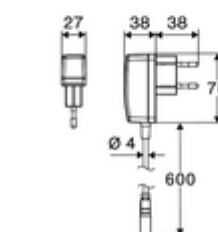

Conținutul ambalajului

- Armătură monocomandă cu senzor Time-of-Flight
 - Regulator de temperatură cu limitare a apei calde
 - Electronică cu senzor Time-of-Flight (ToF) cu ajustarea automată a razei senzorului
 - Ventil electromagnetic axial cu filtru 6 V
 - Aerator ascuns (antifurt)
 - Cablu de conectare 240 mm, cu conector cu 3 pini, clasa de protecție IP 65
- adaptor de rețea fișă 9 VDC, 100 - 240 VAC, 50 - 60 Hz
- 2 furtunuri de racordare flexibile Clean-Fix S G 3/8 IG x 410 mm, cu clapetă de sens integrată (RV, EN 1717: EB) și prefiltru
- material de fixare pentru montarea lavoarului

Ventil lavoar PUSH OPEN

Articolul nr.: 51 010 00 99 sau

Articolul nr.: 51 023 00 99 sau

Articolul nr.: 09 414 06 99

Articolul nr.: 05 430 06 99

Articolul nr.: 02 002 06 99 sau

Articolul nr.: 02 000 06 99 sau