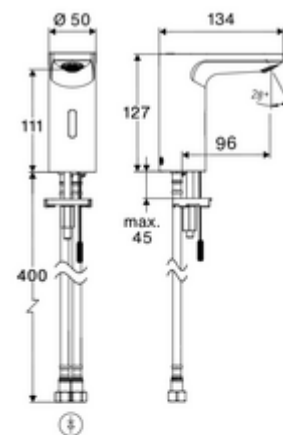

Numărul de articol: 00 279 06 99

Baterie lavoar stativă cu senzor CELIS E² HD-M - presiune ridicată apă amestecată

Armătură fără contact, controlat de senzori, cu tehnologie inovatoare ToF. Insensibil la materiale reflectorizante, cum ar fi oglinzile, vestele cu vizibilitate ridicată etc. Cu interfață Bluetooth® integrată. Parametrizabil prin aplicația SCHELL. Adecvat pentru interconectare cu sistemul de gestionare a apei SWS SCHELL. Funcționare cu alimentare de la rețeaua electrică (adaptor de rețea fișă).

Conținutul ambalajului

- Armătură monocomandă cu senzor Time-of-Flight
 - Regulator de temperatură cu limitare a apei calde
 - Electronică cu senzor Time-of-Flight (ToF) cu ajustarea automată a razei senzorului
 - Ventil electromagnetic axial cu filtru 6 V
 - Aerator ascuns (antifurt)
 - Cablu de conectare 240 mm, cu conector cu 3 pini, clasa de protecție IP 65
- adaptor de rețea fișă 9 VDC, 100 - 240 VAC, 50 - 60 Hz
- 2 furtunuri de racordare flexibile Clean-Fix S G 3/8 IG x 410 mm, cu clapetă de sens integrată (RV, EN 1717: EB) și prefiltru
- material de fixare pentru montarea lavoarului

Caracteristici

- Masă: 1,50 kg/bucată
- Unități pachet: 1

Accesorii recomandate

Cablu prelungitor 1.5 m

Cablu prelungitor 1.5 m

Robinet colțar termostatat

Robinet colțar de reglaj COMFORT cu filtru

Ventil lavoar OPEN

Ventil lavoar PUSH OPEN

Articolul nr.: 51 010 00 99 sau

Articolul nr.: 51 023 00 99 sau

Articolul nr.: 09 414 06 99

Articolul nr.: 05 430 06 99

Articolul nr.: 02 002 06 99 sau

Articolul nr.: 02 000 06 99 sau