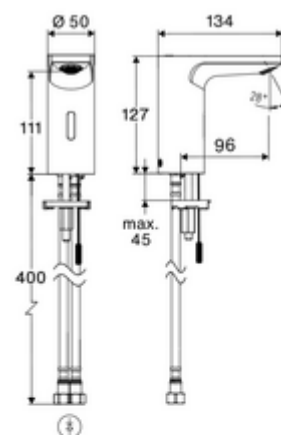

Numărul de articol: 00 280 06 99

Baterie lavoar stativă cu senzor CELIS E² HD-M - presiune ridicată apă amestecată

Armătură fără contact, controlat de senzori, cu tehnologie inovatoare ToF. Insensibil la materiale reflectorizante, cum ar fi oglinzile, vestele cu vizibilitate ridicată etc. Cu interfață Bluetooth® integrată. Parametrizabil prin aplicația SCHELL. Adecvat pentru interconectare cu sistemul de gestionare a apei SWS SCHELL. Funcționare cu alimentare de la rețeaua electrică (adaptor de rețea montat încadrat).

Conținutul ambalajului

- Armătură monocomandă cu senzor Time-of-Flight
 - Regulator de temperatură cu limitare a apei calde
 - Electronică cu senzor Time-of-Flight (ToF) cu ajustarea automată a razei senzorului
 - Ventil electromagnetic axial cu filtru 6 V
 - Aerator ascuns (antifurt)
 - Cablu de conectare 240 mm, cu conector cu 3 pini, clasa de protecție IP 65
- adaptor de rețea cu montaj încadrat 9 VDC, 100 - 240 VAC, 50 - 60 Hz
- 2 furtunuri de racordare flexibile Clean-Fix S G 3/8 IG x 410 mm, cu clapetă de sens integrată (RV, EN 1717: EB) și prefiltru
- material de fixare pentru montarea lavoarului

Caracteristici

- Masă: 1,52 kg/bucată
- Unități pachet: 1

Accesorii recomandate

Cablu prelungitor 1.5 m

Cablu prelungitor 1.5 m

Robinet colțar termostatat

Robinet colțar de reglaj COMFORT cu filtru

Ventil lavoar OPEN

Ventil lavoar PUSH OPEN

Articolul nr.: 51 010 00 99 sau

Articolul nr.: 51 023 00 99 sau

Articolul nr.: 09 414 06 99

Articolul nr.: 05 430 06 99

Articolul nr.: 02 002 06 99 sau

Articolul nr.: 02 000 06 99 sau