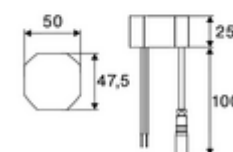

Conținutul ambalajului

- Armătură monocomandă cu senzor Time-of-Flight
 - Regulator de temperatură cu limitare a apei calde
 - Electronică cu senzor Time-of-Flight (ToF) cu ajustarea automată a razei senzorului
 - Ventil electromagnetic axial cu filtru 6 V
 - Aerator ascuns (antifurt)
 - Cablu de conectare 240 mm, cu conector cu 3 pini, clasa de protecție IP 65
- adaptor de rețea cu montaj încadrat 9 VDC, 100 - 240 VAC, 50 - 60 Hz
- 2 furtunuri de racordare flexibile Clean-Fix S G 3/8 IG x 410 mm, cu clapetă de sens integrată (RV, EN 1717: EB) și prefiltru
- material de fixare pentru montarea lavoarului