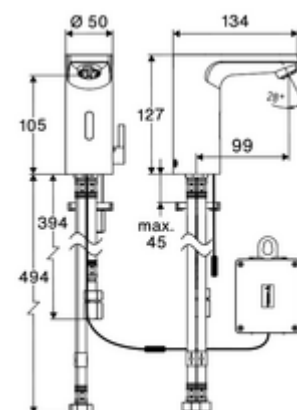

Numărul de articol: 00 294 06 99

Baterie lavoar stativă cu senzor CELIS E² ND-M - presiune scăzută apă amestecată

Armătură fără contact, controlat de senzori, cu tehnologie inovatoare ToF. Insensibil la materiale reflectorizante, cum ar fi oglinzile, vestele cu vizibilitate ridicată etc. Cu interfață Bluetooth® integrată. Parametrizabil prin aplicația SCHELL. Adecvat pentru interconectare cu sistemul de gestionare a apei SWS SCHELL. Funcționare cu baterie. Pentru rezervor de apă caldă în sistem deschis.

Conținutul ambalajului

- Armătură monocomandă cu senzor Time-of-Flight
 - Regulator de temperatură cu limitare a apei calde
 - Electronică cu senzor Time-of-Flight (ToF) cu ajustarea automată a razei senzorului
 - Ventil electromagnetic axial cu filtru 6 V
 - Aerator
 - Cablu de conectare 240 mm, cu conector cu 3 pini, clasa de protecție IP 65
- compartiment baterii 6 V, clasă de protecție IP 65
- 4x baterii alcaline AA de 1,5 V
- prefiltru cu limitator de debit
- 3 furtunuri de racordare flexibile Clean-Fix S G 3/8 IG x 380 / 500 mm
- material de fixare pentru montarea lavoarului

Caracteristici

- Unități pachet: 1

Accesorii recomandate

Cablu prelungitor 1.5 m

Cablu prelungitor 1.5 m

Robinet colțar de reglaj COMFORT cu filtru

Ventil lavoar OPEN

Ventil lavoar PUSH OPEN