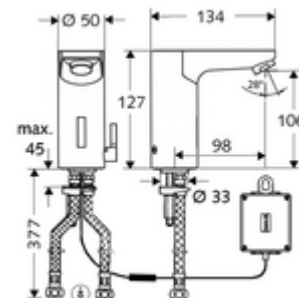

Numărul de articol: 01 229 06 99

Baterie lavoar stativă cu senzor CELIS E HD-M - presiune ridicată apă amestecată

Controlat de senzor infraroșu Funcționare cu baterie. Adecvat pentru interconectare cu sistemul de gestionare a apei SWS SCHELL. Parametrizabil prin SCHELL Single Control SSC.

Conținutul ambalajului

- baterie lavoar, cu senzor infraroșu
 - regulator de temperatură
 - sistem electronic cu senzor infraroșu, programabil
 - Ventil electromagnetice cu filtru 6 V
 - perlator
 - cablu de racordare 250 mm, cu conector cu fișă cu 3 poli, clasă de protecție IP 65
- compartiment baterii 6 V, clasă de protecție IP 65
- 4x baterii alcaline AA de 1,5 V
- 2 furtunuri de racordare flexibile Clean-Fix S G 3/8 IG x 380 mm, cu clapetă de sens integrată (RV, EN 1717: EB) și prefiltru
- material de fixare pentru montarea lavoarului

Caracteristici

- Masă: 1,94 kg/bucată
- Unități pachet: 1

Accesorii recomandate

SSC Bluetooth®-Modul	Articolul nr.: 00 916 00 99	
Robinet colțar termostatat	Articolul nr.: 09 414 06 99	
Cablu prelungitor 1.5 m	Articolul nr.: 51 010 00 99	sau
Cablu prelungitor 1.5 m	Articolul nr.: 51 023 00 99	sau
Supapa de egalizare presiune PBV	Articolul nr.: 06 558 12 99	
Robinet colțar de reglaj COMFORT cu filtru	Articolul nr.: 05 430 06 99	
Ventil lavoar OPEN	Articolul nr.: 02 002 06 99	sau
Ventil lavoar PUSH OPEN	Articolul nr.: 02 000 06 99	sau