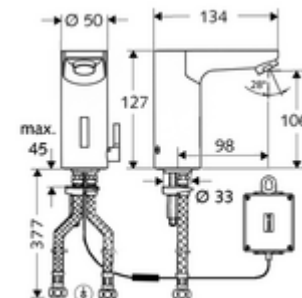

Numărul de articol: 01 229 06 99

Baterie lavoar stativă cu senzor CELIS E HD-M - presiune ridicată apă amestecată

Controlat de senzor infraroșu Funcționare cu baterie. Adecvat pentru interconectare cu sistemul de gestionare a apei SWS SCHELL. Parametrizabil prin SCHELL Single Control SSC.

Conținutul ambalajului

- baterie lavoar, cu senzor infraroșu
 - regulator de temperatură
 - sistem electronic cu senzor infraroșu, programabil
 - Ventil electromagnetice cu filtru 6 V
 - perlator
 - cablu de racordare 250 mm, cu conector cu fișă cu 3 poli, clasă de protecție IP 65
- compartiment baterii 6 V, clasă de protecție IP 65
- 4x baterii alcaline AA de 1,5 V
- 2 furtunuri de racordare flexibile Clean-Fix S G 3/8 IG x 380 mm, cu clapetă de sens integrată (RV, EN 1717: EB) și prefiltru
- material de fixare pentru montarea lavoarului

Caracteristici

- Masă: 1,94 kg/bucată
- Unități pachet: 1

Accesorii recomandate

SSC Bluetooth®-Modul	Articolul nr.: 00 916 00 99	
Robinet colțar termostatat	Articolul nr.: 09 414 06 99	
Cablu prelungitor 1.5 m	Articolul nr.: 51 010 00 99	sau
Cablu prelungitor 1.5 m	Articolul nr.: 51 023 00 99	sau
Supapa de egalizare presiune PBV	Articolul nr.: 06 558 12 99	
Robinet colțar de reglaj COMFORT cu filtru	Articolul nr.: 05 430 06 99	