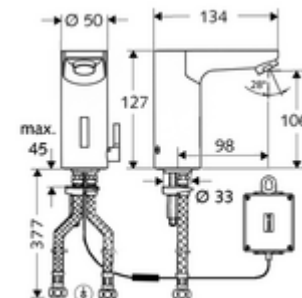

## Baterie lavoar stativă cu senzor CELIS E HD-M - presiune ridicată apă amestecată

Controlat de senzor infraroșu Funcționare cu baterie. Adecvat pentru interconectare cu sistemul de gestionare a apei SWS SCHELL. Parametrizabil prin SCHELL Single Control SSC.

### Conținutul ambalajului

- baterie lavoar, cu senzor infraroșu
  - regulator de temperatură
  - sistem electronic cu senzor infraroșu, programabil
  - Ventil electromagnetice cu filtru 6 V
  - perlator
  - cablu de racordare 250 mm, cu conector cu fișă cu 3 poli, clasă de protecție IP 65
- compartiment baterii 6 V, clasă de protecție IP 65
- 4x baterii alcaline AA de 1,5 V
- 2 furtunuri de racordare flexibile Clean-Fix S G 3/8 IG x 380 mm, cu clapetă de sens integrată (RV, EN 1717: EB) și prefiltru
- material de fixare pentru montarea lavoarului