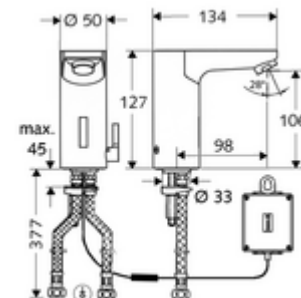

Numărul de articol: 01 229 06 99

Baterie lavoar stativă cu senzor CELIS E HD-M - presiune ridicată apă amestecată

Controlat de senzor infraroșu Funcționare cu baterie. Adecvat pentru interconectare cu sistemul de gestionare a apei SWS SCHELL. Parametrizabil prin SCHELL Single Control SSC.

Conținutul ambalajului

- baterie lavoar, cu senzor infraroșu
 - regulator de temperatură
 - sistem electronic cu senzor infraroșu, programabil
 - Ventil electromagnetice cu filtru 6 V
 - perlator
 - cablu de racordare 250 mm, cu conector cu fișă cu 3 poli, clasă de protecție IP 65
- compartiment baterii 6 V, clasă de protecție IP 65
- 4x baterii alcaline AA de 1,5 V
- 2 furtunuri de racordare flexibile Clean-Fix S G 3/8 IG x 380 mm, cu clapetă de sens integrată (RV, EN 1717: EB) și prefiltru
- material de fixare pentru montarea lavoarului

Caracteristici

- Masă: 1,94 kg/bucată
- Unități pachet: 1

Accesorii recomandate

SSC Bluetooth®-Modul	Articolul nr.: 00 916 00 99	
Robinet colțar termostatat	Articolul nr.: 09 414 06 99	
Cablu prelungitor 1.5 m	Articolul nr.: 51 010 00 99	sau
Cablu prelungitor 1.5 m	Articolul nr.: 51 023 00 99	sau
Supapa de egalizare presiune PBV	Articolul nr.: 06 558 12 99	
Robinet colțar de reglaj COMFORT cu filtru	Articolul nr.: 05 430 06 99	
Ventil lavoar OPEN	Articolul nr.: 02 002 06 99	sau
Ventil lavoar PUSH OPEN	Articolul nr.: 02 000 06 99	sau