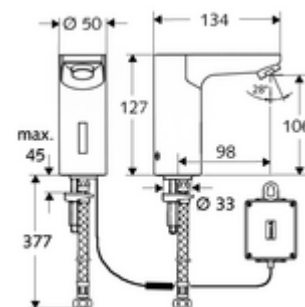

Numărul de articol: 01 230 06 99

Baterie lavoar stativă cu senzor CELIS E HD-K - presiune ridicată apă rece / apă pre-amestecată

Controlat de senzor infraroșu Funcționare cu baterie. Adecvat pentru interconectare cu sistemul de gestionare a apei SWS SCHELL. Parametrizabil prin SCHELL Single Control SSC.

Conținutul ambalajului

- baterie lavoar, cu senzor infraroșu
 - sistem electronic cu senzor infraroșu, programabil
 - Ventil electromagnetice cu filtru 6 V
 - perlator
- compartiment baterii 6 V, clasă de protecție IP 65
- 4x baterii alcaline AA de 1,5 V
- furtun de racordare flexibil Clean-Fix S G 3/8 IG x 380 mm, cu prefiltru
- material de fixare pentru montarea lavoarului

Caracteristici

- Masă: 2,02 kg/bucată
- Unități pachet: 1

Accesorii recomandate

| | | |
|--|-----------------------------|-----|
| SSC Bluetooth®-Modul | Articolul nr.: 00 916 00 99 | |
| Cablu prelungitor 1.5 m | Articolul nr.: 51 010 00 99 | sau |
| Cablu prelungitor 1.5 m | Articolul nr.: 51 023 00 99 | sau |
| Robinet colțar de reglaj COMFORT cu filtru | Articolul nr.: 05 430 06 99 | |