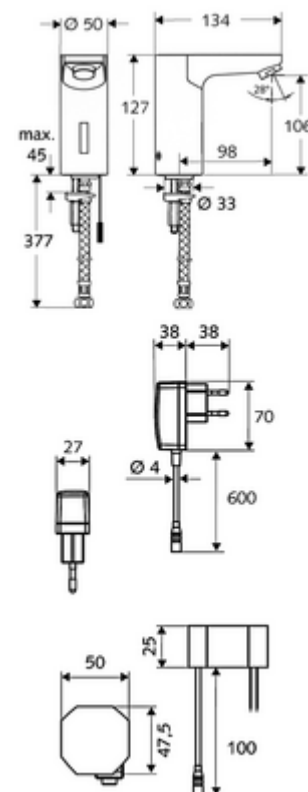

### Conținutul ambalajului

- baterie lavoar, cu senzor infraroșu
  - sistem electronic cu senzor infraroșu, programabil
  - Ventil electromagnetice cu filtru 6 V
  - perlator
- adaptor de rețea fișă 9 VDC, 100 - 240 VAC, 50 - 60 Hz
- furtun de racordare flexibil Clean-Fix S G 3/8 IG x 380 mm, cu prefiltru
- material de fixare pentru montarea lavoarului