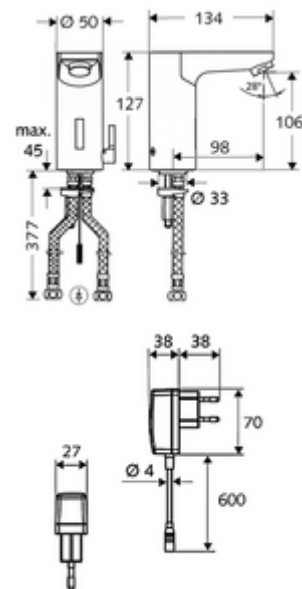

Numărul de articol: 01 232 06 99

Baterie lavoar stativă cu senzor CELIS E HD-M - presiune ridicată apă amestecată

Controlat de senzor infraroșu Funcționare cu alimentare de la rețeaua electrică (adaptor de rețea fișă). Adecvat pentru interconectare cu sistemul de gestionare a apei SWS SCHELL. Parametrizabil prin SCHELL Single Control SSC.

Conținutul ambalajului

- baterie lavoar, cu senzor infraroșu
 - regulator de temperatură
 - sistem electronic cu senzor infraroșu, programabil
 - Ventil electromagnetic cu filtru 6 V
 - perlator
 - cablu de racordare 250 mm, cu conector cu fișă cu 3 poli, clasă de protecție IP 65
- adaptor de rețea fișă 9 VDC, 100 - 240 VAC, 50 - 60 Hz
- 2 furtunuri de racordare flexibile Clean-Fix S G 3/8 IG x 380 mm, cu clapetă de sens integrată (RV, EN 1717: EB) și prefiltru
- material de fixare pentru montarea lavoarului

Caracteristici

- Masă: 1,97 kg/bucată

- Unități pachet: 1

Accesorii recomandate

SSC Bluetooth®-Modul	Articolul nr.: 00 916 00 99	
Robinet colțar termostatat	Articolul nr.: 09 414 06 99	
Cablu prelungitor 1.5 m	Articolul nr.: 51 010 00 99	sau
Cablu prelungitor 1.5 m	Articolul nr.: 51 023 00 99	sau
Supapa de egalizare presiune PBV	Articolul nr.: 06 558 12 99	
Robinet colțar de reglaj COMFORT cu filtru	Articolul nr.: 05 430 06 99	
Ventil lavoar OPEN	Articolul nr.: 02 002 06 99	sau
Ventil lavoar PUSH OPEN	Articolul nr.: 02 000 06 99	sau