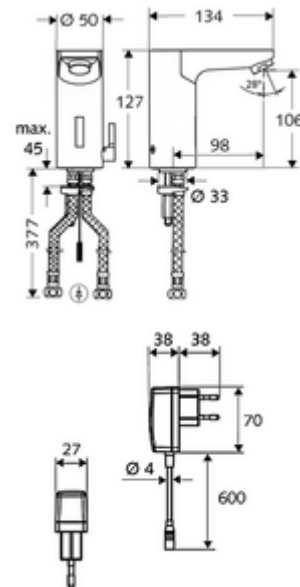

Numărul de articol: 01 232 06 99

Baterie lavoar stativă cu senzor CELIS E HD-M - presiune ridicată apă amestecată

Controlat de senzor infraroșu Funcționare cu alimentare de la rețeaua electrică (adaptor de rețea fișă). Adecvat pentru interconectare cu sistemul de gestionare a apei SWS SCHELL. Parametrizabil prin SCHELL Single Control SSC.

Conținutul ambalajului

- baterie lavoar, cu senzor infraroșu
 - regulator de temperatură
 - sistem electronic cu senzor infraroșu, programabil
 - Ventil electromagnetic cu filtru 6 V
 - Aerator
 - cablu de racordare 250 mm, cu conector cu fișă cu 3 poli, clasă de protecție IP 65
- adaptor de rețea fișă 9 VDC, 100 - 240 VAC, 50 - 60 Hz
- 2 furtunuri de racordare flexibile Clean-Fix S G 3/8 IG x 380 mm, cu clapetă de sens integrată (RV, EN 1717: EB) și prefiltru
- material de fixare pentru montarea lavoarului

Caracteristici

- Masă: 1,97 kg/bucată

- Unități pachet: 1

Accesorii recomandate

SSC Bluetooth®-Modul	Articolul nr.: 00 916 00 99	
Robinet colțar termostatat	Articolul nr.: 09 414 06 99	
Cablu prelungitor 1.5 m	Articolul nr.: 51 010 00 99	sau
Cablu prelungitor 1.5 m	Articolul nr.: 51 023 00 99	sau
Supapa de egalizare presiune PBV	Articolul nr.: 06 558 12 99	
Robinet colțar de reglaj COMFORT cu filtru	Articolul nr.: 05 430 06 99	
Ventil lavoar OPEN	Articolul nr.: 02 002 06 99	sau
Ventil lavoar PUSH OPEN	Articolul nr.: 02 000 06 99	sau