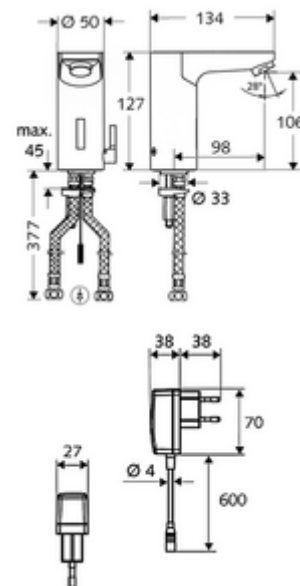

Numărul de articol: 01 232 06 99

Baterie lavoar stativă cu senzor CELIS E HD-M - presiune ridicată apă amestecată

Controlat de senzor infraroșu Funcționare cu alimentare de la rețeaua electrică (adaptor de rețea fișă). Adecvat pentru interconectare cu sistemul de gestionare a apei SWS SCHELL. Parametrizabil prin SCHELL Single Control SSC.

Conținutul ambalajului

- baterie lavoar, cu senzor infraroșu
 - regulator de temperatură
 - sistem electronic cu senzor infraroșu, programabil
 - Ventil electromagnetic cu filtru 6 V
 - perlator
 - cablu de racordare 250 mm, cu conector cu fișă cu 3 poli, clasă de protecție IP 65
- adaptor de rețea fișă 9 VDC, 100 - 240 VAC, 50 - 60 Hz
- 2 furtunuri de racordare flexibile Clean-Fix S G 3/8 IG x 380 mm, cu clapetă de sens integrată (RV, EN 1717: EB) și prefiltru
- material de fixare pentru montarea lavoarului

Caracteristici

- Masă: 1,97 kg/bucată

- Unități pachet: 1

Accesorii recomandate

SSC Bluetooth®-Modul	Articolul nr.: 00 916 00 99	
Robinet colțar termostatat	Articolul nr.: 09 414 06 99	
Cablu prelungitor 1.5 m	Articolul nr.: 51 010 00 99	sau
Cablu prelungitor 1.5 m	Articolul nr.: 51 023 00 99	sau
Supapa de egalizare presiune PBV	Articolul nr.: 06 558 12 99	
Robinet colțar de reglaj COMFORT cu filtru	Articolul nr.: 05 430 06 99	
Ventil lavoar OPEN	Articolul nr.: 02 002 06 99	sau
Ventil lavoar PUSH OPEN	Articolul nr.: 02 000 06 99	sau