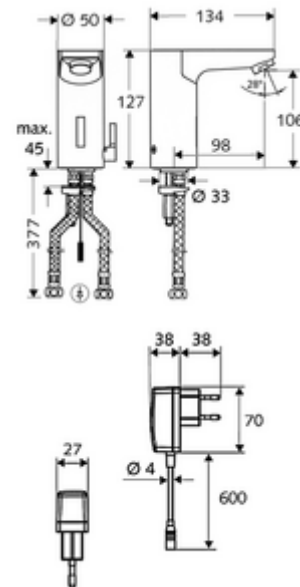

Numărul de articol: 01 232 06 99

Baterie lavoar stativă cu senzor CELIS E HD-M - presiune ridicată apă amestecată

Controlat de senzor infraroșu Funcționare cu alimentare de la rețeaua electrică (adaptor de rețea fișă). Adecvat pentru interconectare cu sistemul de gestionare a apei SWS SCHELL. Parametrizabil prin SCHELL Single Control SSC.

Conținutul ambalajului

- baterie lavoar, cu senzor infraroșu
 - regulator de temperatură
 - sistem electronic cu senzor infraroșu, programabil
 - Ventil electromagnetic cu filtru 6 V
 - perlator
 - cablu de racordare 250 mm, cu conector cu fișă cu 3 poli, clasă de protecție IP 65
- adaptor de rețea fișă 9 VDC, 100 - 240 VAC, 50 - 60 Hz
- 2 furtunuri de racordare flexibile Clean-Fix S G 3/8 IG x 380 mm, cu clapetă de sens integrată (RV, EN 1717: EB) și prefiltru
- material de fixare pentru montarea lavoarului

Caracteristici

- Masă: 1,97 kg/bucată

- Unități pachet: 1

Accesorii recomandate

SSC Bluetooth®-Modul	Articolul nr.: 00 916 00 99	
Robinet colțar termostatat	Articolul nr.: 09 414 06 99	
Cablu prelungitor 1.5 m	Articolul nr.: 51 010 00 99	sau
Cablu prelungitor 1.5 m	Articolul nr.: 51 023 00 99	sau
Supapa de egalizare presiune PBV	Articolul nr.: 06 558 12 99	
Robinet colțar de reglaj COMFORT cu filtru	Articolul nr.: 05 430 06 99	
Ventil lavoar OPEN	Articolul nr.: 02 002 06 99	sau
Ventil lavoar PUSH OPEN	Articolul nr.: 02 000 06 99	sau