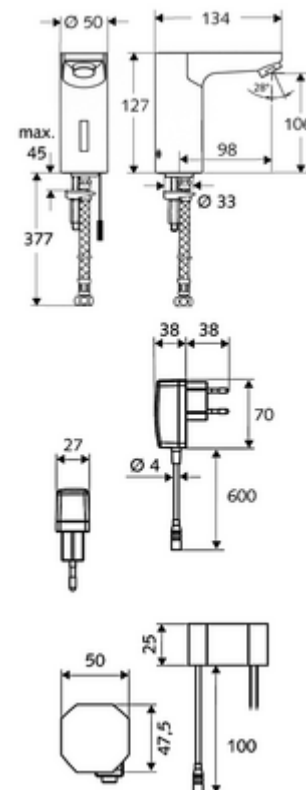

Numărul de articol: 01 244 06 99

Baterie lavoar stativă cu senzor CELIS E HD-K - presiune ridicată apă rece / apă pre-amestecată

Controlat de senzor infraroșu Funcționare cu alimentare de la rețeaua electrică (adaptor de rețea montat încastrat). Adecvat pentru interconectare cu sistemul de gestionare a apei SWS SCHELL. Parametrizabil prin SCHELL Single Control SSC.

Conținutul ambalajului

- baterie lavoar, cu senzor infraroșu
 - sistem electronic cu senzor infraroșu, programabil
 - Ventil electromagnetice cu filtru 6 V
 - perlator
- adaptor de rețea cu montaj încastrat 9 VDC, 100 - 240 VAC, 50 - 60 Hz
- furtun de racordare flexibil Clean-Fix S G 3/8 IG x 380 mm, cu prefiltru
- material de fixare pentru montarea lavoarului

Caracteristici

- Masă: 1,87 kg/bucată
- Unități pachet: 1

Accesorii recomandate

SSC Bluetooth®-Modul	Articolul nr.: 00 916 00 99	
Cablu prelungitor 1.5 m	Articolul nr.: 51 010 00 99	sau
Cablu prelungitor 1.5 m	Articolul nr.: 51 023 00 99	sau
Robinet colțar de reglaj COMFORT cu filtru	Articolul nr.: 05 430 06 99	
Ventil lavoar OPEN	Articolul nr.: 02 002 06 99	sau
Ventil lavoar PUSH OPEN	Articolul nr.: 02 000 06 99	sau