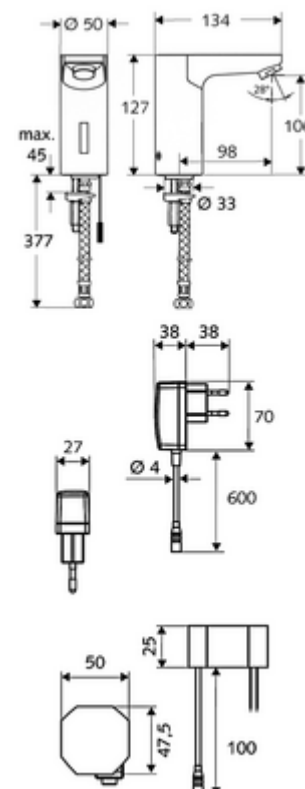

Numărul de articol: 01 244 06 99

Baterie lavoar stativă cu senzor CELIS E HD-K - presiune ridicată apă rece / apă pre-amestecată

Controlat de senzor infraroșu Funcționare cu alimentare de la rețeaua electrică (adaptor de rețea montat încastrat). Adecvat pentru interconectare cu sistemul de gestionare a apei SWS SCHELL. Parametrizabil prin SCHELL Single Control SSC.

Conținutul ambalajului

- baterie lavoar, cu senzor infraroșu
 - sistem electronic cu senzor infraroșu, programabil
 - Ventil electromagnetice cu filtru 6 V
 - Aerator
- adaptor de rețea cu montaj încastrat 9 VDC, 100 - 240 VAC, 50 - 60 Hz
- furtun de racordare flexibil Clean-Fix S G 3/8 IG x 380 mm, cu prefiltru
- material de fixare pentru montarea lavoarului

Caracteristici

- Masă: 1,87 kg/bucată
- Unități pachet: 1

Accesorii recomandate

| | | |
|--|-----------------------------|-----|
| SSC Bluetooth®-Modul | Articolul nr.: 00 916 00 99 | |
| Cablu prelungitor 1.5 m | Articolul nr.: 51 010 00 99 | sau |
| Cablu prelungitor 1.5 m | Articolul nr.: 51 023 00 99 | sau |
| Robinet colțar de reglaj COMFORT cu filtru | Articolul nr.: 05 430 06 99 | |
| Ventil lavoar OPEN | Articolul nr.: 02 002 06 99 | sau |
| Ventil lavoar PUSH OPEN | Articolul nr.: 02 000 06 99 | sau |