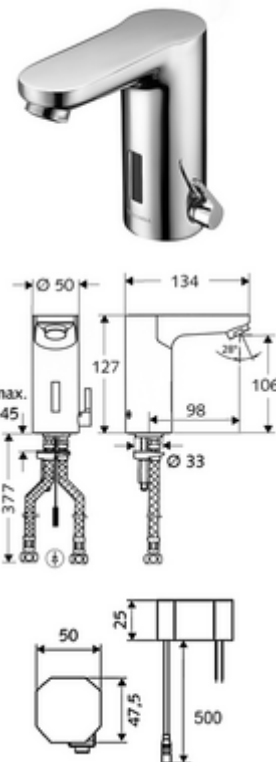

Numărul de articol: 01 245 06 99

Baterie lavoar stativă cu senzor CELIS E HD-M - presiune ridicată apă amestecată

Controlat de senzor infraroșu Funcționare cu alimentare de la rețeaua electrică (adaptor de rețea montat încastrat). Adecvat pentru interconectare cu sistemul de gestionare a apei SWS SCHELL. Parametrizabil prin SCHELL Single Control SSC.

Conținutul ambalajului

- baterie lavoar, cu senzor infraroșu
 - regulator de temperatură
 - sistem electronic cu senzor infraroșu, programabil
 - Ventil electromagnetic cu filtru 6 V
 - perlator
 - cablu de racordare 250 mm, cu conector cu fișă cu 3 poli, clasă de protecție IP 65
- adaptor de rețea cu montaj încastrat 9 VDC, 100 - 240 VAC, 50 - 60 Hz
- 2 furtunuri de racordare flexibile Clean-Fix S G 3/8 IG x 380 mm, cu clapetă de sens integrată (RV, EN 1717: EB) și prefiltru
- material de fixare pentru montarea lavoarului

Caracteristici

- Masă: 1,80 kg/bucată

- Unități pachet: 1

Accesorii recomandate

SSC Bluetooth®-Modul	Articolul nr.: 00 916 00 99	
Robinet colțar termostatat	Articolul nr.: 09 414 06 99	
Cablu prelungitor 1.5 m	Articolul nr.: 51 010 00 99	sau
Cablu prelungitor 1.5 m	Articolul nr.: 51 023 00 99	sau
Supapa de egalizare presiune PBV	Articolul nr.: 06 558 12 99	
Robinet colțar de reglaj COMFORT cu filtru	Articolul nr.: 05 430 06 99	
Ventil lavoar OPEN	Articolul nr.: 02 002 06 99	sau
Ventil lavoar PUSH OPEN	Articolul nr.: 02 000 06 99	sau