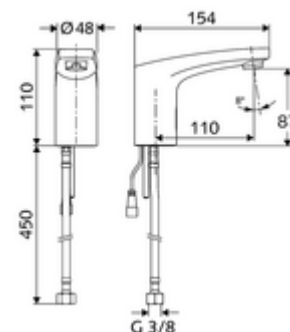

- baterie lavoar, cu senzor infraroșu
 - sistem electronic cu senzor infraroșu, programabil
 - Ventil electromagnet cu filtru 6 V
 - perlator
 - cablu de racordare 200 mm, cu fișă cu 2 poli, clasă de protecție IP 65
 - furtun de racordare flexibil G 3/8 IG x 450 mm, cu prefiltru
- compartiment baterii 6 V, clasă de protecție IP 65
- 4x baterii alcaline AA de 1,5 V
- material de fixare pentru montarea lavoarului

Date tehnice

- Modul electronic programabil
 - interval rază de acțiune senzor (cca. 2 - 17 cm)
 - oprire curățenie (oprit / 120 sec.)
- mod de economisire energie: Mod automat de economisire energie
- Debit: max. 1 gpm ≈ 3,8 l/min
- Presiune de curgere: 0,5 - 5,0 bar
- Presiune de repaus max.: 8 bar
- temperatură de operare max: 70 °C (durată scurtă, de ex. pentru dezinfecție termică)
- Material: carcasă alamă conform cu Ordonanța privind apa potabilă
- Finisaj: crom
- racord: G 3/8 IG
- Certificate: P-IX 29853/IO, WRAS necesar
- Clasa de zgomot: I
- Clasă debit: O

Caracteristici

- Masă: 1,64 kg/bucată
- Unități pachet: 1

Accesorii recomandate

Robinet colțar de reglaj COMFORT cu filtru
Set perlator LEED 1.3 l

Articolul nr.: 05 430 06 99

Articolul nr.: 28 931 06 99 sau