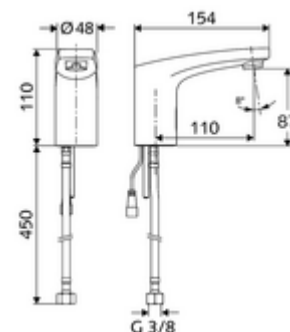

- baterie lavoar, cu senzor infraroșu
 - sistem electronic cu senzor infraroșu, programabil
 - Ventil electromagnetice cu filtru 6 V
 - perlator
 - cablu de racordare 200 mm, cu fișă cu 2 poli, clasă de protecție IP 65
 - furtun de racordare flexibil G 3/8 IG x 450 mm, cu prefiltru
- compartiment baterii 6 V, clasă de protecție IP 65
- 4x baterii alcaline AA de 1,5 V
- material de fixare pentru montarea lavoarului

Date tehnice

- Modul electronic programabil
 - interval rază de acțiune senzor (cca. 2 - 17 cm)
 - oprire curățenie (oprit / 120 sec.)
- mod de economisire energie: Mod automat de economisire energie
- Debit: max. 1 gpm \approx 3,8 l/min
- Presiune de curgere: 0,5 - 5,0 bar
- Presiune de repaus max.: 8 bar
- temperatură de operare max: 70 °C (durată scurtă, de ex. pentru dezinfecție termică)
- Material: carcasă alamă conform cu Ordonanța privind apa potabilă
- Finisaj: crom
- racord: G 3/8 IG
- Certificate: P-IX 29853/IO, WRAS necesar
- Clasa de zgomot: I
- Clasă debit: O

Caracteristici

- Masă: 1,64 kg/bucată
- Unități pachet: 1

Accesorii recomandate

Robinet colțar de reglaj COMFORT cu filtru
Set perlator LEED 1.3 l

Articolul nr.: 05 430 06 99
Articolul nr.: 28 931 06 99 sau