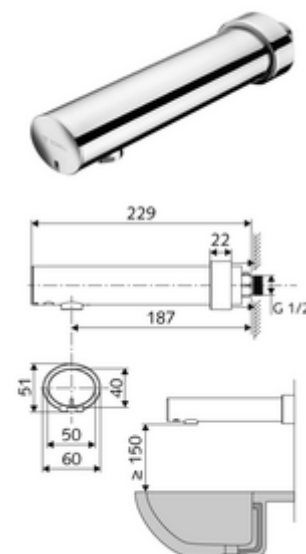

Numărul de articol: 01 953 06 99

Baterie lavoar stativă MODUS E HD-K - presiune ridicată apă rece / apă pre- amestecată

Controlat de senzor infraroșu Funcționare cu baterie.

Conținutul ambalajului

- baterie cu alimentare prin perete, cu senzor infraroșu
  - sistem electronic cu senzor infraroșu, programabil
  - Ventil electromagnet 6 V
  - valvă izolare
  - perlator
  - compartiment baterii 6 V (integrat)
- 4x baterii alcaline AA de 1,5 V
- rozetă șurub

Date tehnice

- Modul electronic programabil
  - interval rază de acțiune senzor (cca. 2 - 13 cm)
  - spălarea de igienizare (oprit / flux continuu 30 sec., 24 h după ultima utilizare)
  - oprire curățenie (oprit / 120 sec.)
- Debit: max. 1 gpm $\approx$ 3,8 l/min
- Presiune de curgere: 0,5 - 5,0 bar
- Presiune de repaus max.: 8 bar
- temperatură de operare max: 70 °C (pentru dezinfectie termică 80 °C max. 10 min./zi)
- Material: carcasă alamă conform cu Ordonanța privind apa potabilă
- Finisaj: crom
- Țeavă de scurgere: 187 mm
- racord: G 1/2 AG
- Certificate: P-IX 29862/IO, WRAS
- Clasa de zgomot: I
- Clasă debit: O

Caracteristici

- Masă: 1,12 kg/bucată
- Unități pachet: 1

Accesorii recomandate

Set perlator LEED 1.3 l	Articolul nr.: 28 931 06 99	
Ventil lavoar OPEN	Articolul nr.: 02 002 06 99	sau
Ventil lavoar PUSH OPEN	Articolul nr.: 02 000 06 99	sau