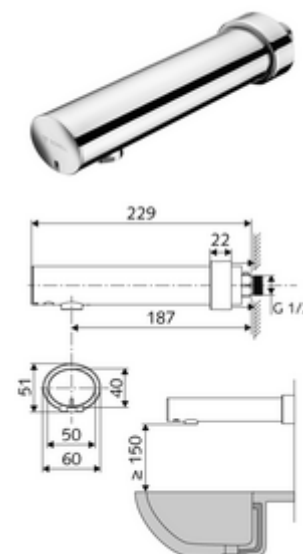

Numărul de articol: 01 953 06 99

Baterie lavoar stativă MODUS E HD-K - presiune ridicată apă rece / apă pre- amestecată

Controlat de senzor infraroșu Funcționare cu baterie.

Conținutul ambalajului

- baterie cu alimentare prin perete, cu senzor infraroșu
 - sistem electronic cu senzor infraroșu, programabil
 - Ventil electromagnet 6 V
 - valvă izolare
 - perlator
 - compartiment baterii 6 V (integrat)
- 4x baterii alcaline AA de 1,5 V
- rozetă șurub

Date tehnice

- Modul electronic programabil
 - interval rază de acțiune senzor (cca. 2 - 13 cm)
 - spălarea de igienizare (oprit / flux continuu 30 sec., 24 h după ultima utilizare)
 - oprire curățenie (oprit / 120 sec.)
- Debit: max. 1 gpm \approx 3,8 l/min
- Presiune de curgere: 0,5 - 5,0 bar
- Presiune de repaus max.: 8 bar
- temperatură de operare max: 70 °C (pentru dezinfecție termică 80 °C max. 10 min./zi)
- Material: carcasă alamă conform cu Ordonanța privind apa potabilă
- Finisaj: crom
- Țeavă de scurgere: 187 mm
- racord: G 1/2 AG
- Certificate: P-IX 29862/IO, WRAS
- Clasa de zgomot: I
- Clasă debit: O

Caracteristici

- Masă: 1,12 kg/bucată
- Unități pachet: 1

Accesorii recomandate

Set perlator LEED 1.3 l	Articolul nr.: 28 931 06 99	
Ventil lavoar OPEN	Articolul nr.: 02 002 06 99	sau
Ventil lavoar PUSH OPEN	Articolul nr.: 02 000 06 99	sau