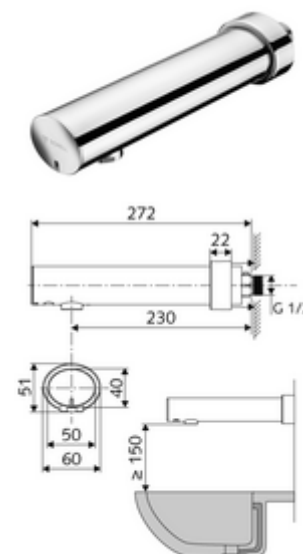

Numărul de articol: 01 954 06 99

Baterie lavoar stativă MODUS E HD-K - presiune ridicată apă rece / apă pre- amestecată

Controlat de senzor infraroșu Funcționare cu baterie.

Conținutul ambalajului

- baterie cu alimentare prin perete, cu senzor infraroșu
  - sistem electronic cu senzor infraroșu, programabil
  - Ventil electromagnet 6 V
  - valvă izolare
  - perlator
  - compartiment baterii 6 V (integrat)
- 4x baterii alcaline AA de 1,5 V
- rozetă șurub

Date tehnice

- Modul electronic programabil
  - interval rază de acțiune senzor (cca. 2 - 13 cm)
  - spălarea de igienizare (oprit / flux continuu 30 sec., 24 h după ultima utilizare)
  - oprire curățenie (oprit / 120 sec.)
- Debit: max. 1 gpm $\approx$ 3,8 l/min
- Presiune de curgere: 0,5 - 5,0 bar
- Presiune de repaus max.: 8 bar
- temperatură de operare max: 70 °C (pentru dezinfectie termică 80 °C max. 10 min./zi)
- Material: carcasă alamă conform cu Ordonanța privind apa potabilă
- Finisaj: crom
- Țeavă de scurgere: 230 mm
- racord: G 1/2 AG
- Certificate: P-IX 29862/IO, WRAS
- Clasa de zgomot: I
- Clasă debit: O

Caracteristici

- Masă: 1,22 kg/bucată
- Unități pachet: 1

Accesorii recomandate

Set perlator LEED 1.3 l	Articolul nr.: 28 931 06 99	
Ventil lavoar OPEN	Articolul nr.: 02 002 06 99	sau
Ventil lavoar PUSH OPEN	Articolul nr.: 02 000 06 99	sau