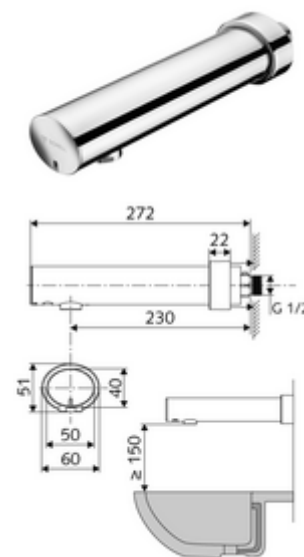

Numărul de articol: 01 954 06 99

Baterie lavoar stativă MODUS E HD-K - presiune ridicată apă rece / apă pre- amestecată

Controlat de senzor infraroșu Funcționare cu baterie.

Conținutul ambalajului

- baterie cu alimentare prin perete, cu senzor infraroșu
 - sistem electronic cu senzor infraroșu, programabil
 - Ventil electromagnet 6 V
 - valvă izolare
 - perlator
 - compartiment baterii 6 V (integrat)
- 4x baterii alcaline AA de 1,5 V
- rozetă șurub

Date tehnice

- Modul electronic programabil
 - interval rază de acțiune senzor (cca. 2 - 13 cm)
 - spălarea de igienizare (oprit / flux continuu 30 sec., 24 h după ultima utilizare)
 - oprire curățenie (oprit / 120 sec.)
- Debit: max. 1 gpm \approx 3,8 l/min
- Presiune de curgere: 0,5 - 5,0 bar
- Presiune de repaus max.: 8 bar
- temperatură de operare max: 70 °C (pentru dezinfecție termică 80 °C max. 10 min./zi)
- Material: carcasă alamă conform cu Ordonanța privind apa potabilă
- Finisaj: crom
- Țeavă de scurgere: 230 mm
- racord: G 1/2 AG
- Certificate: P-IX 29862/IO, WRAS
- Clasa de zgomot: I
- Clasă debit: O

Caracteristici

- Masă: 1,22 kg/bucată
- Unități pachet: 1

Accesorii recomandate

Set perlator LEED 1.3 l	Articolul nr.: 28 931 06 99	
Ventil lavoar OPEN	Articolul nr.: 02 002 06 99	sau
Ventil lavoar PUSH OPEN	Articolul nr.: 02 000 06 99	sau