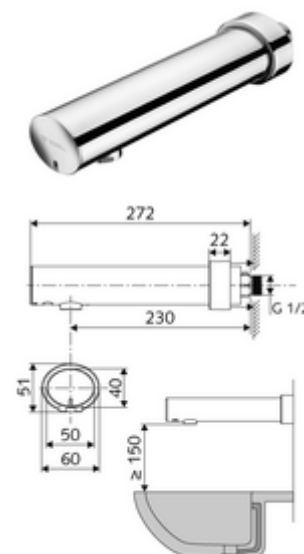

Numărul de articol: 01 954 06 99

Baterie lavoar stativă MODUS E HD-K - presiune ridicată apă rece / apă pre- amestecată

Controlat de senzor infraroșu Funcționare cu baterie.

Conținutul ambalajului

- baterie cu alimentare prin perete, cu senzor infraroșu
 - sistem electronic cu senzor infraroșu, programabil
 - Ventil electromagnet 6 V
 - valvă izolare
 - perlator
 - compartiment baterii 6 V (integrat)
- 4x baterii alcaline AA de 1,5 V
- rozetă șurub

Date tehnice

- Modul electronic programabil
 - interval rază de acțiune senzor (cca. 2 - 13 cm)
 - spălarea de igienizare (oprit / flux continuu 30 sec., 24 h după ultima utilizare)
 - oprire curățenie (oprit / 120 sec.)
- Debit: max. 1 gpm \approx 3,8 l/min
- Presiune de curgere: 0,5 - 5,0 bar
- Presiune de repaus max.: 8 bar
- temperatură de operare max: 70 °C (pentru dezinfectie termică 80 °C max. 10 min./zi)
- Material: carcasă alamă conform cu Ordonanța privind apa potabilă
- Finisaj: crom
- Țeavă de scurgere: 230 mm
- racord: G 1/2 AG
- Certificate: P-IX 29862/IO, WRAS
- Clasa de zgomot: I
- Clasă debit: O

Caracteristici

- Masă: 1,22 kg/bucată
- Unități pachet: 1

Accesorii recomandate

Set perlator LEED 1.3 l	Articolul nr.: 28 931 06 99	
Ventil lavoar OPEN	Articolul nr.: 02 002 06 99	sau
Ventil lavoar PUSH OPEN	Articolul nr.: 02 000 06 99	sau