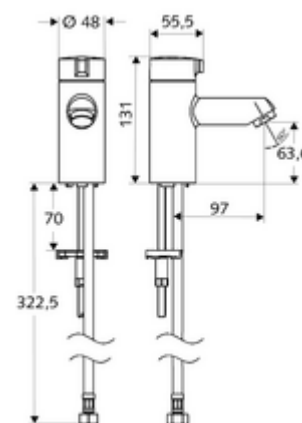

### Conținutul ambalajului

- robinet stativ
  - obertain ceramic
- furtun de racordare flexibil Clean-Fix S G 3/8 IG x 380 mm
- material de fixare pentru montarea lavoarului

### Date tehnice

- Debit: max. 5 l/min independent de presiune
- Presiune de curgere: 1,0 - 5,0 bar
- Presiune de repaus max.: 8 bar
- temperatură de operare max: 70 °C (80 °C pentru dezinfecție termică)
- Material: Acționare zinc turnat sub presiune; carcasă alamă conform cu Ordonanța privind apa potabilă
- Finisaj: crom
- racord: G 3/8 IG

### Caracteristici

- Masă: 1,23 kg/bucată
- Unități pachet: 1