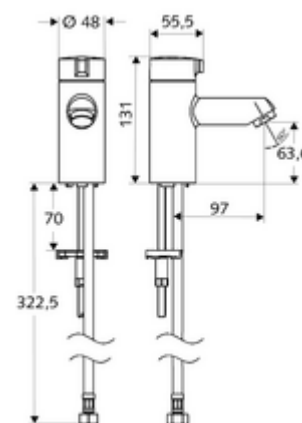

Caracteristici

- Masă: 1,23 kg/bucată
- Unități pachet: 1

Accesorii recomandate

Perlator debit maxim 5.7 l/min indiferent de presiune, antifurt

Robinet colțar de reglaj COMFORT cu filtru

Robinet colțar de reglaj COMFORT cu filtru

Articolul nr.: 02 121 06 99

Articolul nr.: 05 428 06 99 sau

Articolul nr.: 05 429 06 99 sau