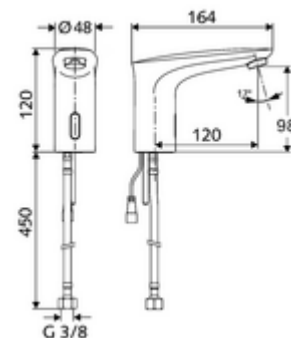

### Conținutul ambalajului

- baterie lavoar, cu senzor infraroșu
  - sistem electronic cu senzor infraroșu, programabil
  - Ventil electromagnet cu filtru 6 V
  - perlator
  - cablu de racordare 200 mm, cu fișă cu 2 poli, clasă de protecție IP 65
  - furtun de racordare flexibil G 3/8 IG x 450 mm, cu prefiltru
- compartiment baterii 6 V, clasă de protecție IP 65
- 4x baterii alcaline AA de 1,5 V
- material de fixare pentru montarea lavoarului

### Date tehnice

- Modul electronic programabil
  - interval rază de acțiune senzor (cca. 2 - 17 cm)
  - spălarea de igienizare (oprit / flux continuu 30 sec., 24 h după ultima utilizare)
  - oprire curățenie (oprit / 120 sec.)
- Debit: max. 1 gpm  $\approx$  3,8 l/min
- Presiune de curgere: 0,5 - 5,0 bar
- Presiune de repaus max.: 8 bar
- temperatură de operare max: 70 °C (durată scurtă, de ex. pentru dezinfecție termică)
- Material: alamă conform cu Ordonanța privind apa potabilă
- Finisaj: crom
- racord: G 3/8 IG
- Certificate: P-IX 29853/IO, WRAS necesar
- Clasa de zgomot: I
- Clasă debit: O

### Caracteristici

- Masă: 1,69 kg/bucată
- Unități pachet: 1