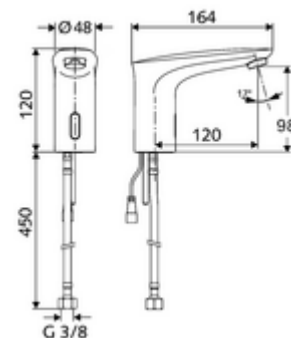

Numărul de articol: 02 172 06 99

Baterie lavoar stativă cu senzor MODUS E HD-K - presiune ridicată apă rece / apă pre-amestecată

Controlat de senzor infraroșu Funcționare cu baterie.

Conținutul ambalajului

- baterie lavoar, cu senzor infraroșu
 - sistem electronic cu senzor infraroșu, programabil
 - Ventil electromagnet cu filtru 6 V
 - Aerator
 - cablu de racordare 200 mm, cu fișă cu 2 poli, clasă de protecție IP 65
 - furtun de racordare flexibil G 3/8 IG x 450 mm, cu prefiltru
- compartiment baterii 6 V, clasă de protecție IP 65
- 4x baterii alcaline AA de 1,5 V
- material de fixare pentru montarea lavoarului

Date tehnice

- Modul electronic programabil
 - interval rază de acțiune senzor (cca. 2 - 17 cm)
 - spălarea de igienizare (oprit / flux continuu 30 sec., 24 h după ultima utilizare)
 - oprire curățenie (oprit / 120 sec.)
- Debit: max. 1 gpm \approx 3,8 l/min
- Presiune de curgere: 0,5 - 5,0 bar
- Presiune de repaus max.: 8 bar
- temperatură de operare max: 70 °C (durată scurtă, de ex. pentru dezinfecție termică)
- Material: alamă conform cu Ordonanța privind apa potabilă
- Finisaj: crom
- racord: G 3/8 IG
- Certificate: P-IX 29853/IO, WRAS necesar
- Clasa de zgomot: I
- Clasă debit: O

Caracteristici

- Masă: 1,69 kg/bucată
- Unități pachet: 1

Accesorii recomandate

Robinet colțar de reglaj COMFORT cu filtru
Set perlator LEED 1.3 l
Ventil lavoar OPEN
Ventil lavoar PUSH OPEN

Articolul nr.: 05 430 06 99
Articolul nr.: 28 931 06 99 sau
Articolul nr.: 02 002 06 99 sau
Articolul nr.: 02 000 06 99 sau