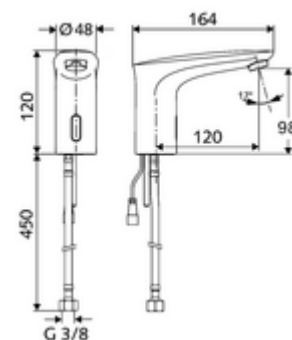

Numărul de articol: 02 173 06 99

Baterie lavoar stativă cu senzor MODUS E HD-K - presiune ridicată apă rece / apă pre-amestecată

Controlat de senzor infraroșu Funcționare cu alimentare de la rețeaua electrică.

Conținutul ambalajului

- baterie lavoar, cu senzor infraroșu
 - sistem electronic cu senzor infraroșu, programabil
 - Ventil electromagnet cu filtru 6 V
 - perlator
 - cablu de racordare 200 mm, cu fișă cu 2 poli, clasă de protecție IP 65
 - furtun de racordare flexibil G 3/8 IG x 450 mm, cu prefiltru
- adaptor de rețea fișă 6 VDC, 100 - 240 VAC, 50 - 60 Hz
- material de fixare pentru montarea lavoarului

Date tehnice

- Modul electronic programabil
 - interval rază de acțiune senzor (cca. 2 - 17 cm)
 - spălarea de igienizare (oprit / flux continuu 30 sec., 24 h după ultima utilizare)
 - oprire curățenie (oprit / 120 sec.)
- Debit: max. 1 gpm \approx 3,8 l/min
- Presiune de curgere: 0,5 - 5,0 bar
- Presiune de repaus max.: 8 bar
- temperatură de operare max: 70 °C (durată scurtă, de ex. pentru dezinfecție termică)
- Material: alamă conform cu Ordonanța privind apa potabilă
- Finisaj: crom
- racord: G 3/8 IG
- Certificate: P-IX 29853/IO, WRAS necesar
- Clasa de zgomot: I
- Clasă debit: O

Caracteristici

- Masă: 1,62 kg/bucată
- Unități pachet: 1

Accesorii recomandate

Robinet colțar de reglaj COMFORT cu filtru
Set perlator LEED 1.3 l
Ventil lavoar OPEN
Ventil lavoar PUSH OPEN

Articolul nr.: 05 430 06 99
Articolul nr.: 28 931 06 99 sau
Articolul nr.: 02 002 06 99 sau
Articolul nr.: 02 000 06 99 sau