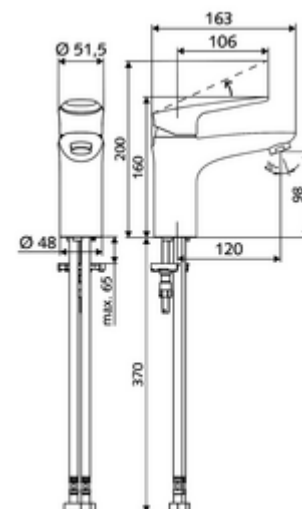

Numărul de articol: 02 180 06 99

Robinet de lavoar MODUS EH-T HD-M – cu mixer pentru apă sub presiune, cartuș ThermoProtect

Baterie monocomandă compactă cu mâner.

Conținutul ambalajului

- Armătură monocomandă cu o gaură
 - baterie monocomandă
 - Cartuș ceramic ThermoProtect cu o temperatură de blocare de 38° C, protecție împotriva opăririi în cazul în care alimentarea cu apă rece se oprește
 - perlator
- 2 furtunuri de racordare flexibile Clean-Fix S G 3/8 IG x 440 mm, cu clapetă de sens integrată (RV, EN 1717: EB) și prefiltru
- material de fixare pentru montarea lavoarului

Date tehnice

- Debit: max. 5 l/min independent de presiune
- Presiune de curgere: 1,0 - 5,0 bar
- Presiune de repaus max.: 8 bar
- temperatură de operare max: 70 °C
- Max. Auslauftemperatur: 38 °C
- Material: Acționare zinc turnat sub presiune; carcasă alamă conform cu Ordonanța privind apa potabilă
- Finisaj: crom
- racord: 2x G 3/8 IG
- Certificate: P-IX 29002/IO, DIN-DVGW, Belgaqua
- Clasa de zgomot: I
- Clasă debit: O

Caracteristici

- Masă: 1,73 kg/bucată
- Unități pachet: 1

Accesorii recomandate

Set perlator LEED 1.3 I

Set perlator debit maxim 3.0 l/min indiferent de presiune

Perlator debit maxim 5.7 l/min indiferent de presiune, antifurt

Ventil lavoar OPEN

Ventil lavoar PUSH OPEN

Articolul nr.: 28 931 06 99 sau

Articolul nr.: 28 932 06 99 sau

Articolul nr.: 02 121 06 99 sau

Articolul nr.: 28 525 06 99

Articolul nr.: 02 002 06 99 sau

Articolul nr.: 02 000 06 99 sau