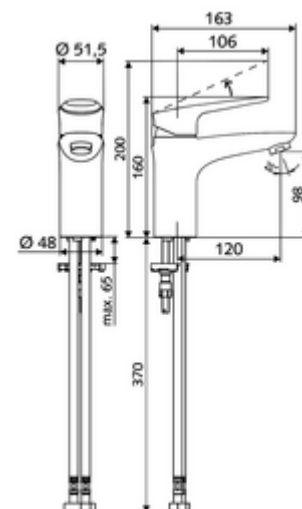

Numărul de articol: 02 180 06 99

Robinet de lavoar MODUS EH-T HD-M – cu mixer pentru apă sub presiune, cartuș ThermoProtect

Baterie monocomandă compactă cu mâner.

Conținutul ambalajului

- Armătură monocomandă cu o gaură
  - baterie monocomandă
  - Cartuș ceramic ThermoProtect cu o temperatură de blocare de 38° C, protecție împotriva opăririi în cazul în care alimentarea cu apă rece se oprește
  - perlator
- 2 furtunuri de racordare flexibile Clean-Fix S G 3/8 IG x 440 mm, cu clapetă de sens integrată (RV, EN 1717: EB) și prefiltru
- material de fixare pentru montarea lavoarului

Date tehnice

- Debit: max. 5 l/min independent de presiune
- Presiune de curgere: 1,0 - 5,0 bar
- Presiune de repaus max.: 8 bar
- temperatură de operare max: 70 °C
- Max. Auslauftemperatur: 38 °C
- Material: Acționare zinc turnat sub presiune; carcasă alamă conform cu Ordonanța privind apa potabilă
- Finisaj: crom
- racord: 2x G 3/8 IG
- Certificate: P-IX 29002/IO, DIN-DVGW, Belgaqua
- Clasa de zgomot: I
- Clasă debit: O

Caracteristici

- Masă: 1,73 kg/bucată
- Unități pachet: 1

Accesorii recomandate

Set perlator LEED 1.3 I

Set perlator debit maxim 3.0 l/min indiferent de presiune

Perlator debit maxim 5.7 l/min indiferent de presiune, antifurt

Articolul nr.: 28 931 06 99 sau

Articolul nr.: 28 932 06 99 sau

Articolul nr.: 02 121 06 99 sau

Articolul nr.: 28 525 06 99