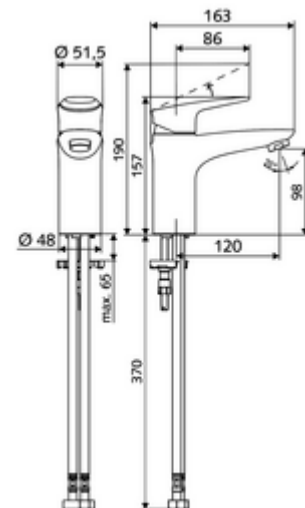

Numărul de articol: 02 182 06 99

Robinet de lavoar MODUS EH-T HD-M – cu mixer pentru apă sub presiune, cartuș ThermoProtect

Baterie monocomandă compactă cu mâner design.

Conținutul ambalajului

- Armătură monocomandă cu o gaură
 - baterie monocomandă
 - Cartuș ceramic ThermoProtect cu o temperatură de blocare de 38° C, protecție împotriva opăririi în cazul în care alimentarea cu apă rece se oprește
 - perlator
- 2 furtunuri de racordare flexibile Clean-Fix S G 3/8 IG x 440 mm, cu clapetă de sens integrată (RV, EN 1717: EB) și prefiltru
- material de fixare pentru montarea lavoarului

Date tehnice

- Debit: max. 5 l/min independent de presiune
- Presiune de curgere: 1,0 - 5,0 bar
- Presiune de repaus max.: 8 bar
- temperatură de operare max: 70 °C
- Max. Auslauftemperatur: 38 °C
- Material: Acționare zinc turnat sub presiune; carcasă alamă conform cu Ordonanța privind apa potabilă
- Finisaj: crom
- racord: 2x G 3/8 IG
- Certificate: P-IX 29002/IO, DIN-DVGW, Belgaqua
- Clasa de zgomot: I
- Clasă debit: O

Caracteristici

- Masă: 1,77 kg/bucată
- Unități pachet: 1

Accesorii recomandate

Set perlator LEED 1.3 I

Set perlator debit maxim 3.0 l/min indiferent de presiune

Perlator debit maxim 5.7 l/min indiferent de presiune, antifurt

Ventil lavoar OPEN

Ventil lavoar PUSH OPEN

Articolul nr.: 28 931 06 99 sau

Articolul nr.: 28 932 06 99 sau

Articolul nr.: 02 121 06 99 sau

Articolul nr.: 28 525 06 99

Articolul nr.: 02 002 06 99 sau

Articolul nr.: 02 000 06 99 sau