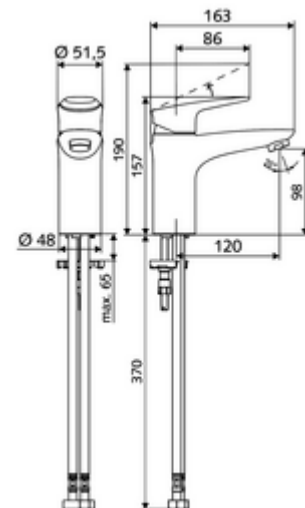

Numărul de articol: 02 182 06 99

Robinet de lavoar MODUS EH-T HD-M – cu mixer pentru apă sub presiune, cartuș ThermoProtect

Baterie monocomandă compactă cu mâner design.

Conținutul ambalajului

- Armătură monocomandă cu o gaură
 - baterie monocomandă
 - Cartuș ceramic ThermoProtect cu o temperatură de blocare de 38° C, protecție împotriva opăririi în cazul în care alimentarea cu apă rece se oprește
 - Aerator
- 2 furtunuri de racordare flexibile Clean-Fix S G 3/8 IG x 440 mm, cu clapetă de sens integrată (RV, EN 1717: EB) și prefiltru
- material de fixare pentru montarea lavoarului

Date tehnice

- Debit: max. 5 l/min independent de presiune
- Presiune de curgere: 1,0 - 5,0 bar
- Presiune de repaus max.: 8 bar
- temperatură de operare max: 70 °C
- Max. Auslauftemperatur: 38 °C
- Material: Acționare zinc turnat sub presiune; carcasă alamă conform cu Ordonanța privind apa potabilă
- Finisaj: crom
- racord: 2x G 3/8 IG
- Certificate: P-IX 29002/IO, DIN-DVGW, Belgaqua
- Clasa de zgomot: I
- Clasă debit: O

Caracteristici

- Masă: 1,77 kg/bucată
- Unități pachet: 1

Accesorii recomandate

Set perlator LEED 1.3 I

Set perlator debit maxim 3.0 l/min indiferent de presiune

Perlator debit maxim 5.7 l/min indiferent de presiune, antifurt

Ventil lavoar OPEN

Ventil lavoar PUSH OPEN

Articolul nr.: 28 931 06 99 sau

Articolul nr.: 28 932 06 99 sau

Articolul nr.: 02 121 06 99 sau

Articolul nr.: 28 525 06 99

Articolul nr.: 02 002 06 99 sau

Articolul nr.: 02 000 06 99 sau