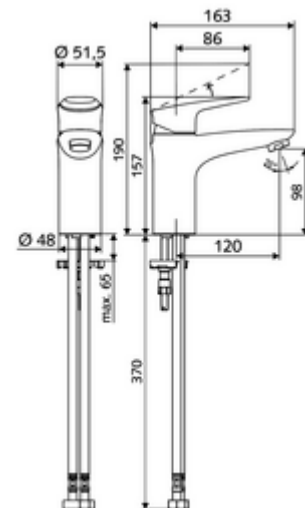

### Conținutul ambalajului

- Armătură monocomandă cu o gaură
  - baterie monocomandă
  - Cartuș ceramic ThermoProtect cu o temperatură de blocare de 38° C, protecție împotriva opăririi în cazul în care alimentarea cu apă rece se oprește
  - perlator
- 2 furtunuri de racordare flexibile Clean-Fix S G 3/8 IG x 440 mm, cu clapetă de sens integrată (RV, EN 1717: EB) și prefiltru
- material de fixare pentru montarea lavoarului

### Date tehnice

- Debit: max. 5 l/min independent de presiune
- Presiune de curgere: 1,0 - 5,0 bar
- Presiune de repaus max.: 8 bar
- temperatură de operare max: 70 °C
- Max. Auslauftemperatur: 38 °C
- Material: Acționare zinc turnat sub presiune; carcasă alamă conform cu Ordonanța privind apa potabilă
- Finisaj: crom
- racord: 2x G 3/8 IG
- Certificate: P-IX 29002/IO, DIN-DVGW, Belgaqua
- Clasa de zgomot: I
- Clasă debit: O

### Caracteristici

- Masă: 1,77 kg/bucată
- Unități pachet: 1