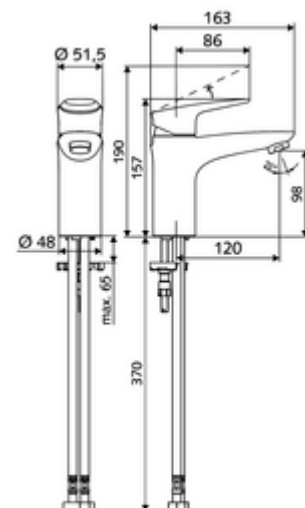

Numărul de articol: 02 183 06 99

Robinet de lavoar MODUS EH HD-M - presiune ridicată apă amestecată

Baterie monocomandă compactă cu mâner design.

Conținutul ambalajului

- Armătură monocomandă cu o gaură
 - baterie monocomandă
 - Cartuș ceramic de amestecare cu o singură manetă cu posibilitate de limitare a debitului apei calde
 - perlator
- 2 furtunuri de racordare flexibile Clean-Fix S G 3/8 IG x 440 mm, cu clapetă de sens integrată (RV, EN 1717: EB) și prefiltru
- material de fixare pentru montarea lavoarului

Date tehnice

- Debit: max. 5 l/min independent de presiune
- Presiune de curgere: 1,0 - 5,0 bar
- Presiune de repaus max.: 8 bar
- temperatură de operare max: 70 °C (80 °C pentru dezinfecție termică)
- Material: Acționare zinc turnat sub presiune; carcasă alamă conform cu Ordonanța privind apa potabilă
- Finisaj: crom
- racord: 2x G 3/8 IG
- Certificate: P-IX 29002/IO, DIN-DVGW, Belgaqua
- Clasa de zgomot: I
- Clasă debit: O

Caracteristici

- Masă: 1,77 kg/bucată
- Unități pachet: 1

Accesorii recomandate

Set perlator LEED 1.3 l	Articolul nr.: 28 931 06 99 sau
Set perlator debit maxim 3.0 l/min indiferent de presiune	Articolul nr.: 28 932 06 99 sau
Perlator debit maxim 5.7 l/min indiferent de presiune, antifurt	Articolul nr.: 02 121 06 99 sau
Robinet colțar termostatat	Articolul nr.: 09 414 06 99
Ventil lavoar OPEN	Articolul nr.: 02 002 06 99 sau
Ventil lavoar PUSH OPEN	Articolul nr.: 02 000 06 99 sau