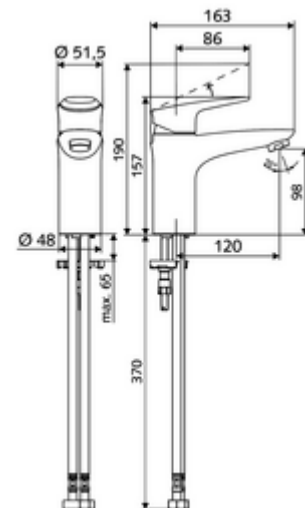

Numărul de articol: 02 183 06 99

Robinet de lavoar MODUS EH HD-M - presiune ridicată apă amestecată

Baterie monocomandă compactă cu mâner design.

Conținutul ambalajului

- Armătură monocomandă cu o gaură
 - baterie monocomandă
 - Cartuș ceramic de amestecare cu o singură manetă cu posibilitate de limitare a debitului apei calde
 - perlator
- 2 furtunuri de racordare flexibile Clean-Fix S G 3/8 IG x 440 mm, cu clapetă de sens integrată (RV, EN 1717: EB) și prefiltru
- material de fixare pentru montarea lavoarului

Date tehnice

- Debit: max. 5 l/min independent de presiune
- Presiune de curgere: 1,0 - 5,0 bar
- Presiune de repaus max.: 8 bar
- temperatură de operare max: 70 °C (80 °C pentru dezinfecție termică)
- Material: Acționare zinc turnat sub presiune; carcasă alamă conform cu Ordonanța privind apa potabilă
- Finisaj: crom
- racord: 2x G 3/8 IG
- Certificate: P-IX 29002/IO, DIN-DVGW, Belgaqua
- Clasa de zgomot: I
- Clasă debit: O

Caracteristici

- Masă: 1,77 kg/bucată
- Unități pachet: 1

Accesorii recomandate

Set perlator LEED 1.3 l	Articolul nr.: 28 931 06 99 sau
Set perlator debit maxim 3.0 l/min indiferent de presiune	Articolul nr.: 28 932 06 99 sau
Perlator debit maxim 5.7 l/min indiferent de presiune, antifurt	Articolul nr.: 02 121 06 99 sau
Robinet colțar termostatat	Articolul nr.: 09 414 06 99
Ventil lavoar OPEN	Articolul nr.: 02 002 06 99 sau
Ventil lavoar PUSH OPEN	Articolul nr.: 02 000 06 99 sau