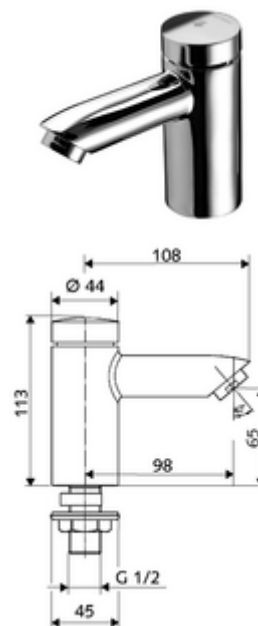

Numărul de articol: 02 130 06 99

Baterie cu temporizare PETIT SC HD-K - presiune ridicată apă rece / apă pre- amestecată

Declanșare manuală cu proces de închidere automată. Setarea simplă a timpului de funcționare.

Conținutul ambalajului

- baterie lavoar, cu autoînchidere
  - Cartuș cu temporizare SC II
  - perlator
- material de fixare pentru montarea lavoarului

Date tehnice

- Timp operare: 2 - 15 s reglabil (7 s Setare fabrică)
- Debit: max. 5 l/min independent de presiune
- Presiune de curgere: 1,0 - 5,0 bar
- Presiune de repaus max.: 8 bar
- temperatură de operare max: 70 °C (80 °C pentru dezinfecție termică)
- Material: carcasă alamă rezistentă la dezincare conform cu Ordonanța privind apa potabilă
- Finisaj: crom
- racord: DN 15 G 1/2 AG
- Certificate: P-IX 19958/IO, dr, Watermark, WELS
- Clasa de zgomot: I
- Clasă debit: O

Caracteristici

- Masă: 0,98 kg/bucată
- Unități pachet: 1

Accesorii necesare

Rozetă mascare PETIT

Articolul nr.: 76 063 06 99

Accesorii recomandate

Perlator debit maxim 5.7 l/min indiferent de presiune, antifurt

Articolul nr.: 02 121 06 99

Racord flexibil Clean-Flex S

Articolul nr.: 10 318 06 99 sau

Racord flexibil Clean-Flex S

Articolul nr.: 10 319 06 99 sau

Robinet colțar de reglaj COMFORT cu filtru

Articolul nr.: 05 430 06 99 sau

Robinet colțar de reglaj COMFORT cu filtru

Articolul nr.: 05 428 06 99 sau

Ventil lavoar OPEN

Articolul nr.: 02 002 06 99 sau

Ventil lavoar PUSH OPEN

Articolul nr.: 02 000 06 99 sau