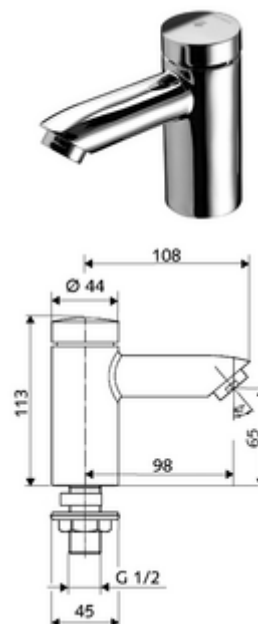

Numărul de articol: 02 130 06 99

Baterie cu temporizare PETIT SC HD-K - presiune ridicată apă rece / apă pre- amestecată

Declanșare manuală cu proces de închidere automată. Setarea simplă a timpului de funcționare.

Conținutul ambalajului

- baterie lavoar, cu autoînchidere
 - Cartuș cu temporizare SC II
 - perlator
- material de fixare pentru montarea lavoarului

Date tehnice

- Timp operare: 2 - 15 s reglabil (7 s Setare fabrică)
- Debit: max. 5 l/min independent de presiune
- Presiune de curgere: 1,0 - 5,0 bar
- Presiune de repaus max.: 8 bar
- temperatură de operare max: 70 °C (80 °C pentru dezinfecție termică)
- Material: carcasă alamă rezistentă la dezincare conform cu Ordonanța privind apa potabilă
- Finisaj: crom
- racord: DN 15 G 1/2 AG
- Certificate: P-IX 19958/IO, dr, Watermark, WELS
- Clasa de zgomot: I
- Clasă debit: O

Caracteristici

- Masă: 0,98 kg/bucată
- Unități pachet: 1

Accesorii necesare

Rozetă mascare PETIT

Articolul nr.: 76 063 06 99

Accesorii recomandate

Perlator debit maxim 5.7 l/min indiferent de presiune, antifurt