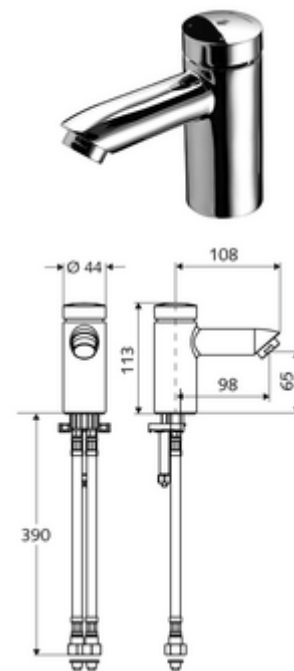

Numărul de articol: 02 151 06 99

Baterie cu temporizare PETIT SC HD-M - presiune ridicată apă amestecată

Declanșare manuală cu proces de închidere automată. Setarea simplă a timpului de funcționare.

Conținutul ambalajului

- baterie lavoar, cu autoînchidere
 - Cartuș cu temporizare SC II cu limitare apă fierbinte
 - perlator
- 2 furtunuri de racordare flexibile Clean-Fix S G 3/8 IG x 380 mm, cu clapetă de sens integrată (RV, EN 1717: EB) și prefiltru
- material de fixare pentru montarea lavoarului

Date tehnice

- Timp operare: 2 - 15 s reglabil (7 s Setare fabrică)
- Debit: max. 5 l/min independent de presiune
- Presiune de curgere: 1,0 - 5,0 bar
- Presiune de repaus max.: 8 bar
- temperatură de operare max: 70 °C (80 °C pentru dezinfecție termică)
- Material: carcasă alamă conform cu Ordonanța privind apa potabilă
- Finisaj: crom
- racord: 2x G 3/8 IG
- Certificate: P-IX 19958/IO, DIN-DVGW, Belgaqua, WRAS
- Clasa de zgomot: I
- Clasă debit: O

Caracteristici

- Masă: 1,12 kg/bucată
- Unități pachet: 1

Accesorii necesare

Rozetă mascare PETIT

Articolul nr.: 76 078 06 99

Accesorii recomandate

Robinet colțar termostatat

Articolul nr.: 09 414 06 99