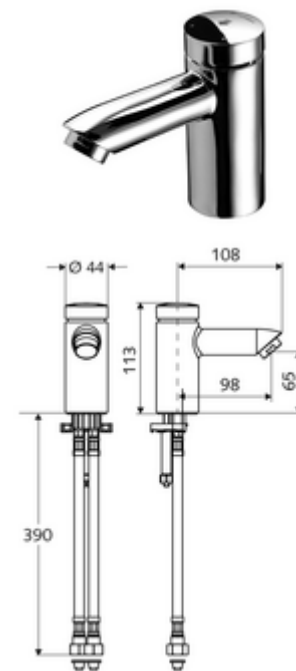

### Conținutul ambalajului

- baterie lavoar, cu autoînchidere
  - Cartuș cu temporizare SC II cu limitare apă fierbinte
  - perlator
- 2 furtunuri de racordare flexibile Clean-Fix S G 3/8 IG x 380 mm, cu clapetă de sens integrată (RV, EN 1717: EB) și prefiltru
- material de fixare pentru montarea lavoarului

### Date tehnice

- Timp operare: 2 - 15 s reglabil (7 s Setare fabrică)
- Debit: max. 5 l/min independent de presiune
- Presiune de curgere: 1,0 - 5,0 bar
- Presiune de repaus max.: 8 bar
- temperatură de operare max: 70 °C (80 °C pentru dezinfecție termică)
- Material: carcasă alamă conform cu Ordonanța privind apa potabilă
- Finisaj: crom
- racord: 2x G 3/8 IG
- Certificate: P-IX 19958/IO, DIN-DVGW, Belgaqua, WRAS
- Clasa de zgomot: I
- Clasă debit: O