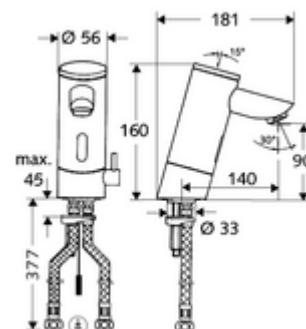

## Baterie lavoar stativă cu senzor PURIS E HD-M - presiune ridicată apă amestecată

Controlat de senzor infraroșu Alimentare cu curent exclusă. Adecvat pentru interconectare cu sistemul de gestionare a apei SWS SCHELL. Parametrizabil prin SCHELL Single Control SSC. Destinat pentru alimentarea cu energie prin sistemul de management al apei SCHELL SWS sau o unitate centrală de alimentare cu energie. Cu evacuare prelungită 140 mm.

### Conținutul ambalajului

- baterie lavoar, cu senzor infraroșu
  - regulator de temperatură
  - sistem electronic cu senzor infraroșu, programabil
  - Ventil electromagnetic cu filtru 6 V
  - perlator
  - cablu de racordare 250 mm, cu conector cu fișă cu 3 poli, clasă de protecție IP 65
- 2 furtunuri de racordare flexibile Clean-Fix S G 3/8 IG x 380 mm, cu clapetă de sens integrată (RV, EN 1717: EB) și prefiltru
- material de fixare pentru montarea lavoarului