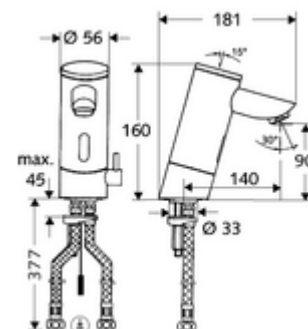

Conținutul ambalajului

- baterie lavoar, cu senzor infraroșu
 - regulator de temperatură
 - sistem electronic cu senzor infraroșu, programabil
 - Ventil electromagnetic cu filtru 6 V
 - Aerator
 - cablu de racordare 250 mm, cu conector cu fișă cu 3 poli, clasă de protecție IP 65
- 2 furtunuri de racordare flexibile Clean-Fix S G 3/8 IG x 380 mm, cu clapetă de sens integrată (RV, EN 1717: EB) și prefiltru
- material de fixare pentru montarea lavoarului