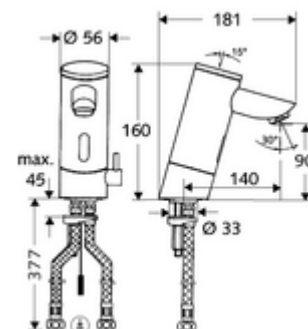

Numărul de articol: 00 203 06 99

Baterie lavoar stativă cu senzor PURIS E HD-M - presiune ridicată apă amestecată

Controlat de senzor infraroșu Alimentare cu curent exclusă. Adecvat pentru interconectare cu sistemul de gestionare a apei SWS SCHELL. Parametrizabil prin SCHELL Single Control SSC. Destinat pentru alimentarea cu energie prin sistemul de management al apei SCHELL SWS sau o unitate centrală de alimentare cu energie. Cu evacuare prelungită 140 mm.

Conținutul ambalajului

- baterie lavoar, cu senzor infraroșu
 - regulator de temperatură
 - sistem electronic cu senzor infraroșu, programabil
 - Ventil electromagnetic cu filtru 6 V
 - perlator
 - cablu de racordare 250 mm, cu conector cu fișă cu 3 poli, clasă de protecție IP 65
- 2 furtunuri de racordare flexibile Clean-Fix S G 3/8 IG x 380 mm, cu clapetă de sens integrată (RV, EN 1717: EB) și prefiltru
- material de fixare pentru montarea lavoarului