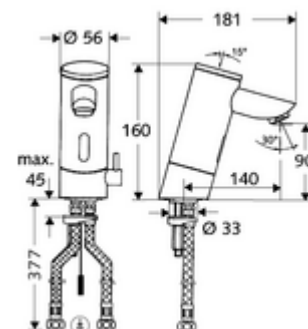

### Conținutul ambalajului

- baterie lavoar, cu senzor infraroșu
  - regulator de temperatură
  - sistem electronic cu senzor infraroșu, programabil
  - Ventil electromagnetic cu filtru 6 V
  - perlator
  - cablu de racordare 250 mm, cu conector cu fișă cu 3 poli, clasă de protecție IP 65
- 2 furtunuri de racordare flexibile Clean-Fix S G 3/8 IG x 380 mm, cu clapetă de sens integrată (RV, EN 1717: EB) și prefiltru
- material de fixare pentru montarea lavoarului