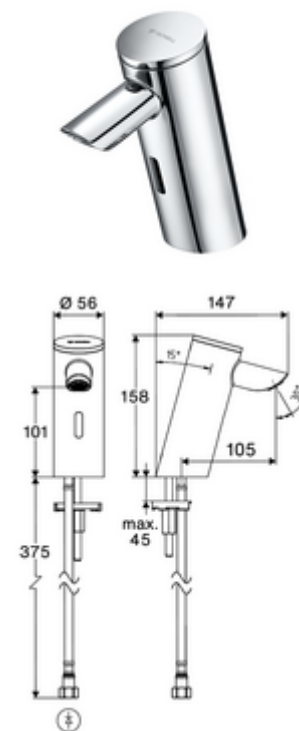

Numărul de articol: 00 282 06 99

Baterie lavoar stativă cu senzor PURIS E² HD-K - presiune ridicată apă rece / apă pre- amestecată

Armătură fără contact, controlat de senzori, cu tehnologie inovatoare ToF. Insensibil la materiale reflectorizante, cum ar fi oglinzile, vestele cu vizibilitate ridicată etc. Cu interfață Bluetooth® integrată. Parametrizabil prin aplicația SCHELL. Adecvat pentru interconectare cu sistemul de gestionare a apei SWS SCHELL. Funcționare cu baterie.

Conținutul ambalajului

- Armătură monocomandă cu senzor Time-of-Flight
 - Electronică cu senzor Time-of-Flight (ToF) cu ajustarea automată a razei senzorului
 - Ventil electromagnet axial cu filtru 6 V
 - Aerator ascuns (antifurt)
 - cablu de racordare 220 mm, cu conector cu fișă cu 3 poli, clasă de protecție IP 65
- 4x baterii alcaline AAA de 1,5 V
- furtun de racordare flexibil Clean-Fix S G 3/8 IG x 410 mm, cu clapetă de sens integrată (RV, EN 1717: EB) și prefiltru
- material de fixare pentru montarea lavoarului

Caracteristici

- Masă: 1,48 kg/bucată
- Unități pachet: 1

Accesorii recomandate

Robinet colțar de reglaj COMFORT cu filtru

Articolul nr.: 05 430 06 99

Ventil lavoar OPEN

Articolul nr.: 02 002 06 99 sau

Ventil lavoar PUSH OPEN