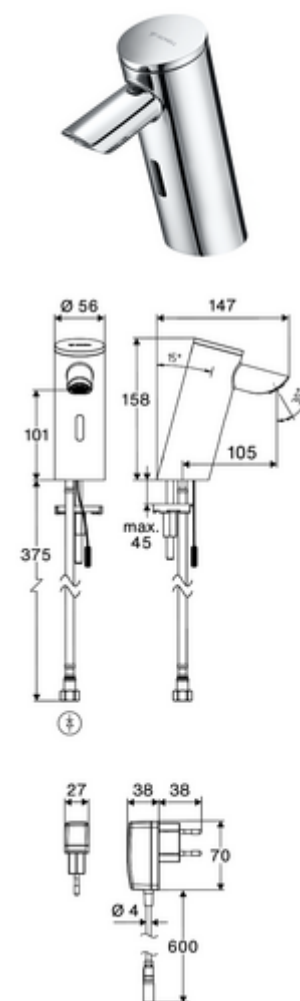

Date tehnice

- Programare parametri cu aplicația SCHELL
  - Parametrizare rapidă prin moduri de funcționare prestabilite (economisii energie electrică / economisii apă / confort)
  - Setări individuale în modul expert (raza senzorului, intervalul de măsurare a senzorului, detectarea persoanei, timpul maxim de funcționare, timpul de oprire)
  - Spălare de igienizare (oprire / la intervale / spălare după cum este necesar, ținând cont de utilizare / la date fixe [zile, oră])
  - Clătire continuă pentru dezinfectie termică, declanșată prin aplicație (3 - 10 min)
  - Flux continuu, declanșat prin aplicație (15 - 600 s)
  - Oprire curățenie, declanșată prin aplicație sau manual (oprit / 60 - 360 s)
- Debit: max. 5 l/min independent de presiune
- Presiune de curgere: 1,0 - 5,0 bar
- Presiune de repaus max.: 8 bar
- temperatură de operare max: 70 °C (80 °C pentru dezinfectie termică)
- Material: carcasă alamă
- Finisaj: crom
- racord: G 3/8 IG
- Certificate: PA-IX 10332/IO, DVGW necesar
- Clasa de zgomot: I
- Clasă debit: O

Caracteristici

- Unități pachet: 1