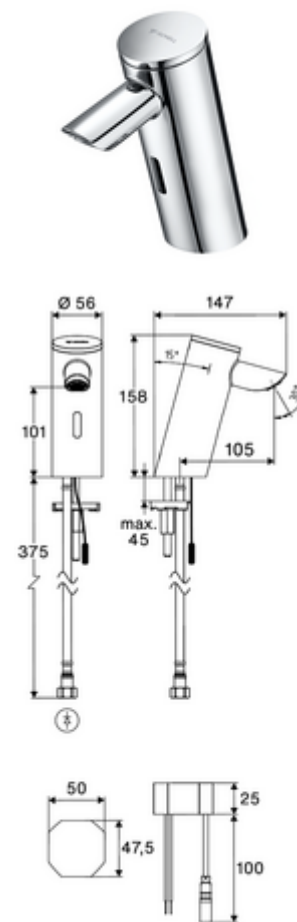

Numărul de articol: 00 284 06 99

Baterie lavoar stativă cu senzor PURIS E² HD-K - presiune ridicată apă rece / apă pre- amestecată

Armătură fără contact, controlat de senzori, cu tehnologie inovatoare ToF. Insensibil la materiale reflectorizante, cum ar fi oglinzile, vestele cu vizibilitate ridicată etc. Cu interfață Bluetooth® integrată. Parametrizabil prin aplicația SCHELL. Adecvat pentru interconectare cu sistemul de gestionare a apei SWS SCHELL. Funcționare cu alimentare de la rețeaua electrică (adaptor de rețea montat încastrat).

Conținutul ambalajului

- Armătură monocomandă cu senzor Time-of-Flight
 - Electronică cu senzor Time-of-Flight (ToF) cu ajustarea automată a razei senzorului
 - Ventil electromagnetice axial cu filtru 6 V
 - Aerator ascuns (antifurt)
 - cablu de racordare 220 mm, cu conector cu fișă cu 3 poli, clasă de protecție IP 65
- adaptor de rețea cu montaj încastrat 9 VDC, 100 - 240 VAC, 50 - 60 Hz
- furtun de racordare flexibil Clean-Fix S G 3/8 IG x 410 mm, cu clapetă de sens integrată (RV, EN 1717: EB) și prefiltru
- material de fixare pentru montarea lavoarului

Caracteristici

- Unități pachet: 1

Accesorii recomandate

Robinet colțar de reglaj COMFORT cu filtru

Articolul nr.: 05 430 06 99

Ventil lavoar OPEN

Articolul nr.: 02 002 06 99 sau

Ventil lavoar PUSH OPEN