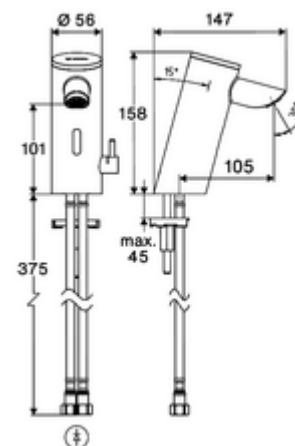

Conținutul ambalajului

- Armătură monocomandă cu senzor Time-of-Flight
 - Regulator de temperatură cu limitare a apei calde
 - Electronică cu senzor Time-of-Flight (ToF) cu ajustarea automată a razei senzorului
 - Ventil electromagnetic axial cu filtru 6 V
 - Aerator ascuns (antifurt)
 - cablu de racordare 220 mm, cu conector cu fișă cu 3 poli, clasă de protecție IP 65
- 4x baterii alcaline AAA de 1,5 V
- 2 furtunuri de racordare flexibile Clean-Fix S G 3/8 IG x 410 mm, cu clapetă de sens integrată (RV, EN 1717: EB) și prefiltru
- material de fixare pentru montarea lavoarului

Caracteristici

- Masă: 1,60 kg/bucată
- Unități pachet: 1

Accesorii recomandate

Robinet colțar termostatat	Articolul nr.: 09 414 06 99
Robinet colțar de reglaj COMFORT cu filtru	Articolul nr.: 05 430 06 99
Ventil lavoar OPEN	Articolul nr.: 02 002 06 99 sau
Ventil lavoar PUSH OPEN	Articolul nr.: 02 000 06 99 sau
<u>Pentru armături care funcționează cu alimentare la rețea</u>	
Cablu prelungitor 1.5 m	Articolul nr.: 51 010 00 99 sau
Cablu prelungitor 1.5 m	Articolul nr.: 51 023 00 99 sau