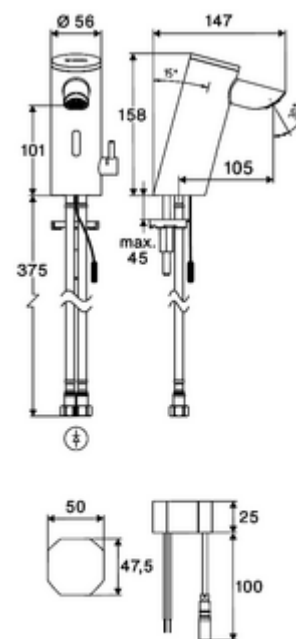

Numărul de articol: 00 288 06 99

Baterie lavoar stativă cu senzor PURIS E² HD-M - presiune ridicată apă amestecată

Armătură fără contact, controlat de senzori, cu tehnologie inovatoare ToF. Insensibil la materiale reflectorizante, cum ar fi oglinzile, vestele cu vizibilitate ridicată etc. Cu interfață Bluetooth® integrată. Parametrizabil prin aplicația SCHELL. Adecvat pentru interconectare cu sistemul de gestionare a apei SWS SCHELL. Funcționare cu alimentare de la rețeaua electrică (adaptor de rețea montat încastrat).

Conținutul ambalajului

- Armătură monocomandă cu senzor Time-of-Flight
 - Regulator de temperatură cu limitare a apei calde
 - Electronică cu senzor Time-of-Flight (ToF) cu ajustarea automată a razei senzorului
 - Ventil electromagnetic axial cu filtru 6 V
 - Aerator ascuns (antifurt)
 - cablu de racordare 220 mm, cu conector cu fișă cu 3 poli, clasă de protecție IP 65
- adaptor de rețea cu montaj încastrat 9 VDC, 100 - 240 VAC, 50 - 60 Hz
- 2 furtunuri de racordare flexibile Clean-Fix S G 3/8 IG x 410 mm, cu clapetă de sens integrată (RV, EN 1717: EB) și prefiltru
- material de fixare pentru montarea lavoarului

Caracteristici

- Unități pachet: 1

Accesorii recomandate

Robinet colțar termostatat	Articolul nr.: 09 414 06 99
Robinet colțar de reglaj COMFORT cu filtru	Articolul nr.: 05 430 06 99
Ventil lavoar OPEN	Articolul nr.: 02 002 06 99 sau
Ventil lavoar PUSH OPEN	Articolul nr.: 02 000 06 99 sau
<u>Pentru armături care funcționează cu alimentare la rețea</u>	
Cablu prelungitor 1.5 m	Articolul nr.: 51 010 00 99 sau
Cablu prelungitor 1.5 m	Articolul nr.: 51 023 00 99 sau