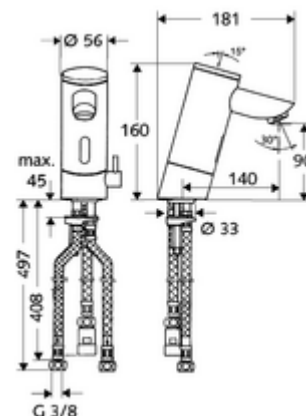

Numărul de articol: 01 026 06 99

Baterie lavoar stativă cu senzor PURIS E ND-M - presiune scăzută apă amestecată

Controlat de senzor infraroșu Funcționare cu baterie. Adecvat pentru interconectare cu sistemul de gestionare a apei SWS SCHELL. Parametrizabil prin SCHELL Single Control SSC. Pentru rezervor de apă caldă în sistem deschis. Cu evacuare prelungită 140 mm.

Conținutul ambalajului

- baterie lavoar, cu senzor infraroșu
 - regulator de temperatură
 - sistem electronic cu senzor infraroșu, programabil
 - Ventil electromagnetic cu filtru 6 V
 - perlator
 - compartiment baterii 6 V (integrat)
- 4x baterii alcaline AAA de 1,5 V
- 3 furtunuri de racordare flexibile Clean-Fix S G 3/8 IG x 380 / 500 mm
- material de fixare pentru montarea lavoarului

Date tehnice

- Programare parametri cu SWS,SSC
 - rază de acțiune senzor (scurtă / medie / lungă)
 - programare prin reflex de apropiere (oprită / pornită)
 - timp de funcționare max. (1 - 360 s)
 - durata de spălare după utilizare (0,6 - 60 sec.)
 - spălare de igienizare (oprit / 5 - 600 sec., la fiecare 1 - 240 h după ultima spălare / la fiecare 1 - 240 h)
 - spălare continuă pentru dezinfecție termică, cu protecție antiopărire (oprit / 15 - 600 sec.)
 - flux continuu (oprit / 15 - 600 sec.)
 - mod economisire energie (oprit / 1 - 254 h după ultima utilizare)
 - oprire curățenie (oprit / 60 - 360 sec.)
- Modul electronic programabil
 - rază de acțiune senzor (scurtă / medie / lungă)
 - spălare de igienizare (oprit / 30 sec., la fiecare 24 h după ultima spălare / la fiecare 24 h)
 - spălare continuă pentru dezinfecție termică, cu protecție antiopărire (oprit / 300 sec. / 120 sec.)
 - oprire curățenie (oprit / 60 sec.)
- Debit: max. 5 l/min independent de presiune
- Presiune de curgere: 1,0 - 5,0 bar
- Presiune de repaus max.: 8 bar
- temperatură de operare max: 70 °C (80 °C pentru dezinfecție termică)
- Material: carcasă alamă conform cu Ordonanța privind apa potabilă
- Finisaj: crom
- racord: G 3/8 IG