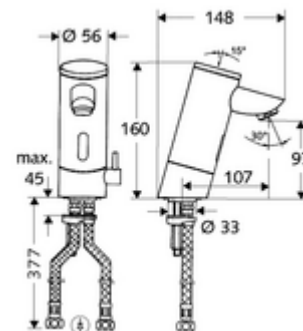

### Conținutul ambalajului

- baterie lavoar, cu senzor infraroșu
  - regulator de temperatură
  - sistem electronic cu senzor infraroșu, programabil
  - Ventil electromagnetice cu filtru 6 V
  - perlator
  - compartiment baterii 6 V (integrat)
- 4x baterii alcaline AAA de 1,5 V
- 2 furtunuri de racordare flexibile Clean-Fix S G 3/8 IG x 380 mm, cu clapetă de sens integrată (RV, EN 1717: EB) și prefiltru
- material de fixare pentru montarea lavoarului

### Caracteristici

- Masă: 2,36 kg/bucată
- Unități pachet: 1

---