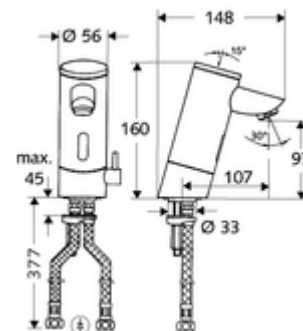

### Conținutul ambalajului

- baterie lavoar, cu senzor infraroșu
  - regulator de temperatură
  - sistem electronic cu senzor infraroșu, programabil
  - Ventil electromagnetice cu filtru 6 V
  - Aerator
  - compartiment baterii 6 V (integrat)
- 4x baterii alcaline AAA de 1,5 V
- 2 furtunuri de racordare flexibile Clean-Fix S G 3/8 IG x 380 mm, cu clapetă de sens integrată (RV, EN 1717: EB) și prefiltru
- material de fixare pentru montarea lavoarului

### Caracteristici

- Masă: 2,36 kg/bucată
- Unități pachet: 1

---