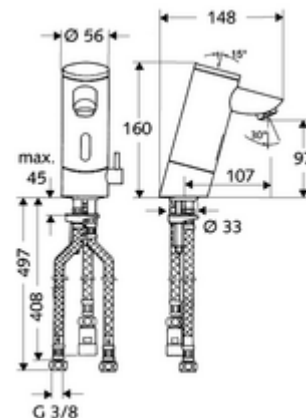

Numărul de articol: 01 202 06 99

Baterie lavoar stativă cu senzor PURIS E ND-M - presiune scăzută apă amestecată

Controlat de senzor infraroșu Funcționare cu baterie. Adecvat pentru interconectare cu sistemul de gestionare a apei SWS SCHELL. Parametrizabil prin SCHELL Single Control SSC. Pentru rezervor de apă caldă în sistem deschis.

Conținutul ambalajului

- baterie lavoar, cu senzor infraroșu
 - regulator de temperatură
 - sistem electronic cu senzor infraroșu, programabil
 - Ventil electromagnetic cu filtru 6 V
 - perlator
 - compartiment baterii 6 V (integrat)
- 4x baterii alcaline AAA de 1,5 V
- prefiltru cu limitator de debit
- 3 furtunuri de racordare flexibile Clean-Fix S G 3/8 IG x 380 / 500 mm
- material de fixare pentru montarea lavoarului

Caracteristici

- Masă: 2,38 kg/bucată
- Unități pachet: 1

Accesorii recomandate

SSC Bluetooth®-Modul

Articolul nr.: 00 916 00 99

Robinet colțar de reglaj COMFORT cu filtru

Articolul nr.: 05 430 06 99

o înștiințare