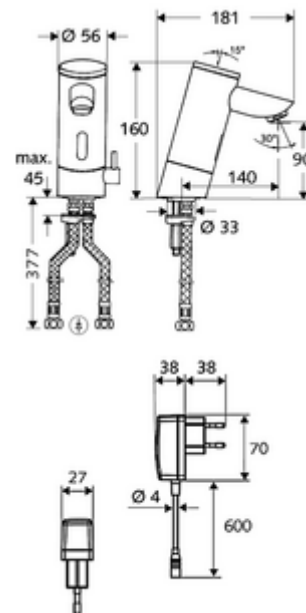

## Baterie lavoar stativă cu senzor PURIS E HD-M - presiune ridicată apă amestecată

Controlat de senzor infraroșu Funcționare cu alimentare de la rețeaua electrică (adaptor de rețea fișă). Adecvat pentru interconectare cu sistemul de gestionare a apei SWS SCHELL. Parametrizabil prin SCHELL Single Control SSC. Cu evacuare prelungită 140 mm.

### Conținutul ambalajului

- baterie lavoar, cu senzor infraroșu
  - regulator de temperatură
  - sistem electronic cu senzor infraroșu, programabil
  - Ventil electromagnetic cu filtru 6 V
  - perlator
- adaptor de rețea fișă 9 VDC, 100 - 240 VAC, 50 - 60 Hz
- 2 furtunuri de racordare flexibile Clean-Fix S G 3/8 IG x 380 mm, cu clapetă de sens integrată (RV, EN 1717: EB) și prefiltru
- material de fixare pentru montarea lavoarului

### Caracteristici

- Masă: 2,66 kg/bucată
- Unități pachet: 1

---