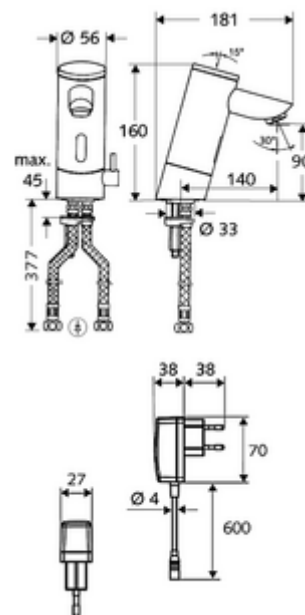

Numărul de articol: 01 211 06 99

Baterie lavoar stativă cu senzor PURIS E HD-M - presiune ridicată apă amestecată

Controlat de senzor infraroșu Funcționare cu alimentare de la rețeaua electrică (adaptor de rețea fișă). Adecvat pentru interconectare cu sistemul de gestionare a apei SWS SCHELL. Parametrizabil prin SCHELL Single Control SSC. Cu evacuare prelungită 140 mm.

Conținutul ambalajului

- baterie lavoar, cu senzor infraroșu
 - regulator de temperatură
 - sistem electronic cu senzor infraroșu, programabil
 - Ventil electromagnetic cu filtru 6 V
 - Aerator
- adaptor de rețea fișă 9 VDC, 100 - 240 VAC, 50 - 60 Hz
- 2 furtunuri de racordare flexibile Clean-Fix S G 3/8 IG x 380 mm, cu clapetă de sens integrată (RV, EN 1717: EB) și prefiltru
- material de fixare pentru montarea lavoarului

Articolul nr.: 05 430 06 99

Cablu prelungitor 1.5 m

Articolul nr.: 51 010 00 99