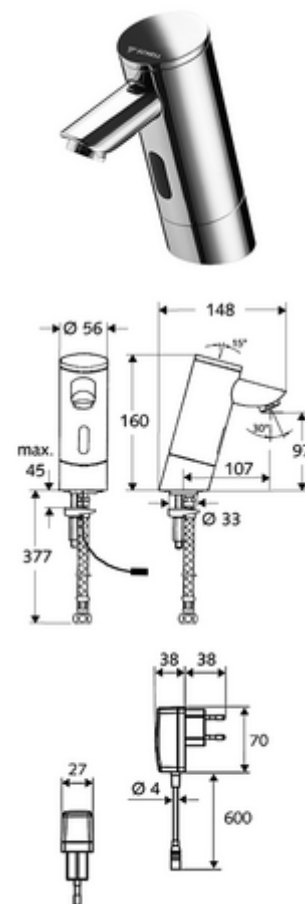

Numărul de articol: 01 212 06 99

Baterie lavoar stativă cu senzor PURIS E HD-K - presiune ridicată apă rece / apă pre-amestecată

Controlat de senzor infraroșu Funcționare cu alimentare de la rețeaua electrică (adaptor de rețea fișă). Adecvat pentru interconectare cu sistemul de gestionare a apei SWS SCHELL. Parametrizabil prin SCHELL Single Control SSC.

Conținutul ambalajului

- baterie lavoar, cu senzor infraroșu
 - sistem electronic cu senzor infraroșu, programabil
 - Ventil electromagnetice cu filtru 6 V
 - perlator
- adaptor de rețea fișă 9 VDC, 100 - 240 VAC, 50 - 60 Hz
- furtun de racordare flexibil Clean-Fix S G 3/8 IG x 380 mm, cu prefiltru
- material de fixare pentru montarea lavoarului

Caracteristici

- Masă: 2,58 kg/bucată
- Unități pachet: 1

Accesorii recomandate

SSC Bluetooth®-Modul

Articolul nr.: 00 916 00 99

Robinet colțar de reglaj COMFORT cu filtru

Articolul nr.: 05 430 06 99

Cablu prelungitor 1.5 m