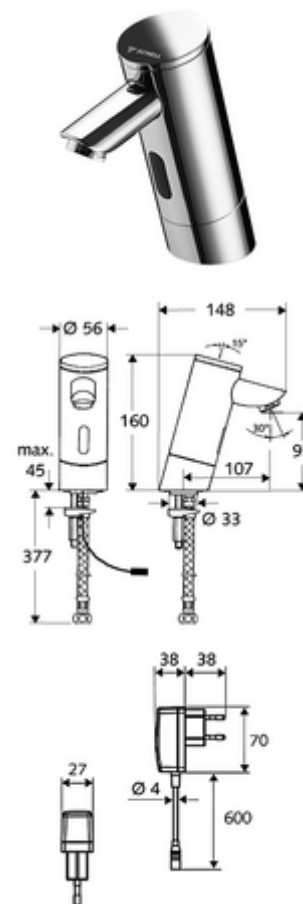

Numărul de articol: 01 212 06 99

Baterie lavoar stativă cu senzor PURIS E HD-K - presiune ridicată apă rece / apă pre-amestecată

Controlat de senzor infraroșu Funcționare cu alimentare de la rețeaua electrică (adaptor de rețea fișă). Adecvat pentru interconectare cu sistemul de gestionare a apei SWS SCHELL. Parametrizabil prin SCHELL Single Control SSC.

Conținutul ambalajului

- baterie lavoar, cu senzor infraroșu
 - sistem electronic cu senzor infraroșu, programabil
 - Ventil electromagnetice cu filtru 6 V
 - perlator
- adaptor de rețea fișă 9 VDC, 100 - 240 VAC, 50 - 60 Hz
- furtun de racordare flexibil Clean-Fix S G 3/8 IG x 380 mm, cu prefiltru
- material de fixare pentru montarea lavoarului

Caracteristici

- Masă: 2,58 kg/bucată
- Unități pachet: 1

Accesorii recomandate

SSC Bluetooth®-Modul

Articolul nr.: 00 916 00 99

Robinet colțar de reglaj COMFORT cu filtru

Articolul nr.: 05 430 06 99

Cablu prelungitor 1.5 m