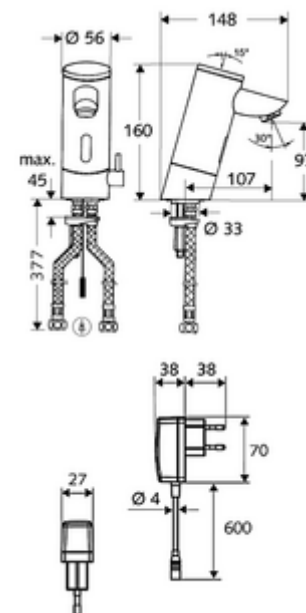

## Baterie lavoar stativă cu senzor PURIS E HD-M - presiune ridicată apă amestecată

Controlat de senzor infraroșu Funcționare cu alimentare de la rețeaua electrică (adaptor de rețea fișă). Adecvat pentru interconectare cu sistemul de gestionare a apei SWS SCHELL. Parametrizabil prin SCHELL Single Control SSC.

### Conținutul ambalajului

- baterie lavoar, cu senzor infraroșu
  - regulator de temperatură
  - sistem electronic cu senzor infraroșu, programabil
  - Ventil electromagnetice cu filtru 6 V
  - perlator
- adaptor de rețea fișă 9 VDC, 100 - 240 VAC, 50 - 60 Hz
- 2 furtunuri de racordare flexibile Clean-Fix S G 3/8 IG x 380 mm, cu clapetă de sens integrată (RV, EN 1717: EB) și prefiltru
- material de fixare pentru montarea lavoarului

### Caracteristici

- Masă: 2,50 kg/bucată
- Unități pachet: 1

---