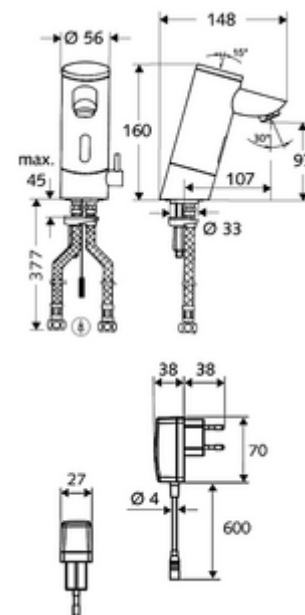

Numărul de articol: 01 214 06 99

Baterie lavoar stativă cu senzor PURIS E HD-M - presiune ridicată apă amestecată

Controlat de senzor infraroșu Funcționare cu alimentare de la rețeaua electrică (adaptor de rețea fișă). Adecvat pentru interconectare cu sistemul de gestionare a apei SWS SCHELL. Parametrizabil prin SCHELL Single Control SSC.

Conținutul ambalajului

- baterie lavoar, cu senzor infraroșu
 - regulator de temperatură
 - sistem electronic cu senzor infraroșu, programabil
 - Ventil electromagnetice cu filtru 6 V
 - perlator
- adaptor de rețea fișă 9 VDC, 100 - 240 VAC, 50 - 60 Hz
- 2 furtunuri de racordare flexibile Clean-Fix S G 3/8 IG x 380 mm, cu clapetă de sens integrată (RV, EN 1717: EB) și prefiltru
- material de fixare pentru montarea lavoarului

Caracteristici

- Masă: 2,50 kg/bucată
- Unități pachet: 1

Accesorii recomandate

SSC Bluetooth®-Modul	Articolul nr.: 00 916 00 99
Cablu prelungitor 1.5 m	Articolul nr.: 51 010 00 99
Supapa de egalizare presiune PBV	Articolul nr.: 06 558 12 99
Robinet colțar de reglaj COMFORT cu filtru	Articolul nr.: 05 430 06 99