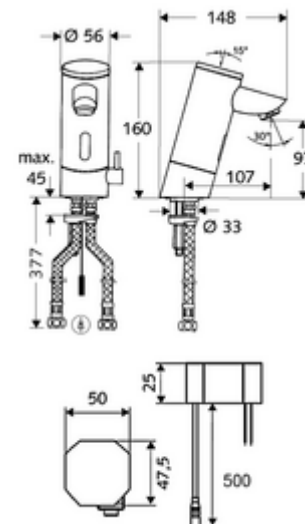

Numărul de articol: 01 215 06 99

Baterie lavoar stativă cu senzor PURIS E HD-M - presiune ridicată apă amestecată

Controlat de senzor infraroșu Funcționare cu alimentare de la rețeaua electrică (adaptor de rețea montat încastrat). Adecvat pentru interconectare cu sistemul de gestionare a apei SWS SCHELL. Parametrizabil prin SCHELL Single Control SSC.

Conținutul ambalajului

- baterie lavoar, cu senzor infraroșu
 - regulator de temperatură
 - sistem electronic cu senzor infraroșu, programabil
 - Ventil electromagnetic cu filtru 6 V
 - perlator
- adaptor de rețea cu montaj încastrat 9 VDC, 100 - 240 VAC, 50 - 60 Hz
- 2 furtunuri de racordare flexibile Clean-Fix S G 3/8 IG x 380 mm, cu clapetă de sens integrată (RV, EN 1717: EB) și prefiltru
- material de fixare pentru montarea lavoarului

Caracteristici

- Masă: 2,56 kg/bucată
- Unități pachet: 1

Accesorii recomandate

SSC Bluetooth®-Modul	Articolul nr.: 00 916 00 99
Cablu prelungitor 1.5 m	Articolul nr.: 51 010 00 99
Supapa de egalizare presiune PBV	Articolul nr.: 06 558 12 99
Robinet colțar de reglaj COMFORT cu filtru	Articolul nr.: 05 430 06 99