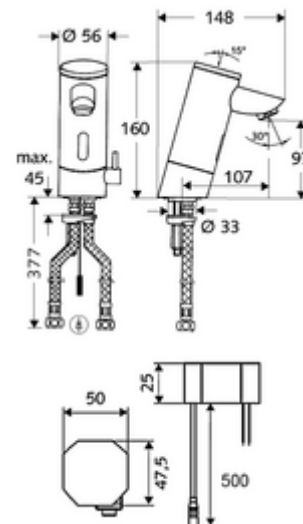

## Baterie lavoar stativă cu senzor PURIS E HD-M - presiune ridicată apă amestecată

Controlat de senzor infraroșu Funcționare cu alimentare de la rețeaua electrică (adaptor de rețea montat încastrat). Adecvat pentru interconectare cu sistemul de gestionare a apei SWS SCHELL. Parametrizabil prin SCHELL Single Control SSC.

### Conținutul ambalajului

- baterie lavoar, cu senzor infraroșu
  - regulator de temperatură
  - sistem electronic cu senzor infraroșu, programabil
  - Ventil electromagnetic cu filtru 6 V
  - perlator
- adaptor de rețea cu montaj încastrat 9 VDC, 100 - 240 VAC, 50 - 60 Hz
- 2 furtunuri de racordare flexibile Clean-Fix S G 3/8 IG x 380 mm, cu clapetă de sens integrată (RV, EN 1717: EB) și prefiltru
- material de fixare pentru montarea lavoarului

### Caracteristici

- Masă: 2,56 kg/bucată
- Unități pachet: 1

---