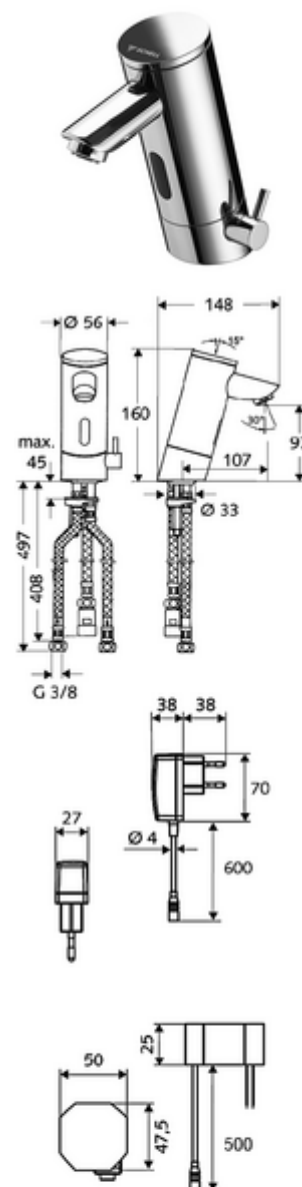

## Baterie lavoar stativă cu senzor PURIS E ND-M - presiune scăzută apă amestecată

Controlat de senzor infraroșu Funcționare cu alimentare de la rețeaua electrică (adaptor de rețea fișă). Adecvat pentru interconectare cu sistemul de gestionare a apei SWS SCHELL. Parametrizabil prin SCHELL Single Control SSC. Pentru rezervor de apă caldă în sistem deschis.

### Conținutul ambalajului

- baterie lavoar, cu senzor infraroșu
  - regulator de temperatură
  - sistem electronic cu senzor infraroșu, programabil
  - Ventil electromagnetic cu filtru 6 V
  - perlator
  - cablu de racordare 250 mm, cu conector cu fișă cu 3 poli, clasă de protecție IP 65
- adaptor de rețea fișă 9 VDC, 100 - 240 VAC, 50 - 60 Hz
- 3 furtunuri de racordare flexibile Clean-Fix S G 3/8 IG x 380 / 500 mm
- material de fixare pentru montarea lavoarului

### Caracteristici

- Masă: 2,42 kg/bucată
- Unități pachet: 1

---