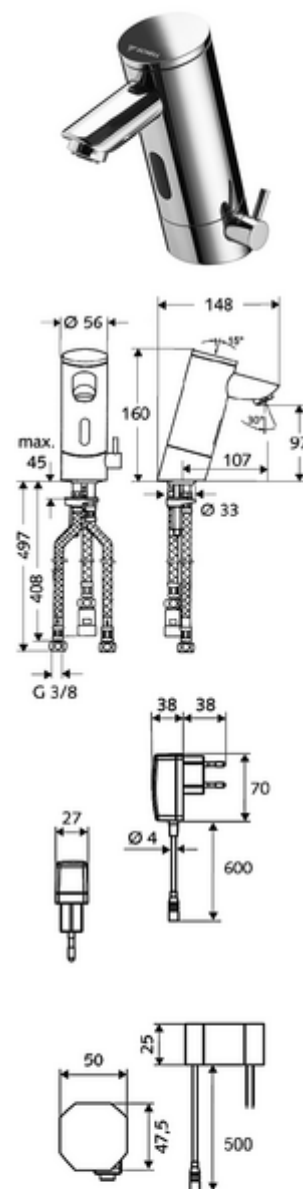

Date tehnice

- Programare parametri cu SWS,SSC
  - rază de acțiune senzor (scurtă / medie / lungă)
  - programare prin reflex de apropiere (oprită / pornită)
  - timp de funcționare max. (1 - 360 s)
  - durata de spălare după utilizare (0,6 - 60 sec.)
  - spălare de igienizare (oprit / 5 - 600 sec., la fiecare 1 - 240 h după ultima spălare / la fiecare 1 - 240 h)
  - spălare continuă pentru dezinfecție termică, cu protecție antiopărire (oprit / 15 - 600 sec.)
  - flux continuu (oprit / 15 - 600 sec.)
  - mod economisire energie (oprit / 1 - 254 h după ultima utilizare)
  - oprire curățenie (oprit / 60 - 360 sec.)
- Modul electronic programabil
  - rază de acțiune senzor (scurtă / medie / lungă)
  - spălare de igienizare (oprit / 30 sec., la fiecare 24 h după ultima spălare / la fiecare 24 h)
  - spălare continuă pentru dezinfecție termică, cu protecție antiopărire (oprit / 300 sec. / 120 sec.)
  - oprire curățenie (oprit / 60 sec.)
- Debit: max. 5 l/min independent de presiune
- Presiune de curgere: 1,0 - 5,0 bar
- Presiune de repaus max.: 8 bar
- temperatură de operare max: 70 °C (80 °C pentru dezinfecție termică)
- Material: carcasă alamă conform cu Ordonanța privind apa potabilă
- Finisaj: crom
- racord: 3x G 3/8 IG
- Certificate: P-IX 9524-I
- Clasa de zgomot: I

Caracteristici

- Masă: 2,56 kg/bucată
- Unități pachet: 1