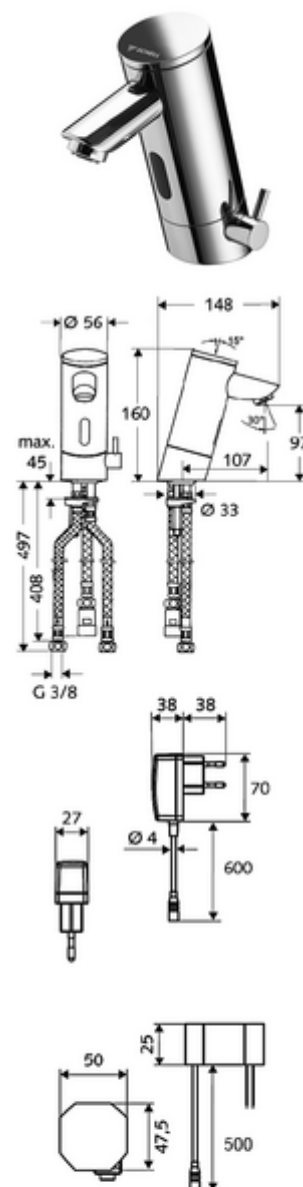

Numărul de articol: 01 217 06 99

Baterie lavoar stativă cu senzor PURIS E ND-M - presiune scăzută apă amestecată

Controlat de senzor infraroșu Funcționare cu alimentare de la rețeaua electrică (adaptor de rețea montat încastrat). Adecvat pentru interconectare cu sistemul de gestionare a apei SWS SCHELL. Parametrizabil prin SCHELL Single Control SSC. Pentru rezervor de apă caldă în sistem deschis.

Conținutul ambalajului

- baterie lavoar, cu senzor infraroșu
 - regulator de temperatură
 - sistem electronic cu senzor infraroșu, programabil
 - Ventil electromagnetic cu filtru 6 V
 - Aerator
 - cablu de racordare 250 mm, cu conector cu fișă cu 3 poli, clasă de protecție IP 65
- adaptor de rețea cu montaj încastrat 9 VDC, 100 - 240 VAC, 50 - 60 Hz
- 3 furtunuri de racordare flexibile Clean-Fix S G 3/8 IG x 380 / 500 mm
- material de fixare pentru montarea lavoarului

Caracteristici

- Masă: 2,56 kg/bucată
- Unități pachet: 1

Accesorii recomandate

SSC Bluetooth®-Modul

Articolul nr.: 00 916 00 99

Robinet colțar de reglaj COMFORT cu filtru

Articolul nr.: 05 430 06 99

Cablu prelungitor 1.5 m