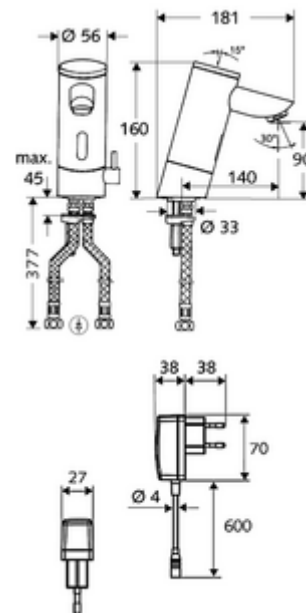

Conținutul ambalajului

- baterie lavoar, cu senzor infraroșu
 - regulator de temperatură
 - sistem electronic cu senzor infraroșu, programabil
 - Ventil electromagnetice cu filtru 6 V
 - perlator
 - compartiment baterii 6 V (integrat)
- 4x baterii alcaline AAA de 1,5 V
- 2 furtunuri de racordare flexibile Clean-Fix S G 3/8 IG x 380 mm, cu clapetă de sens integrată (RV, EN 1717: EB) și prefiltru
- material de fixare pentru montarea lavoarului

Caracteristici

- Masă: 2,63 kg/bucată
- Unități pachet: 1

Accesorii recomandate

SSC Bluetooth®-Modul

Articolul nr.: 00 916 00 99

Supapa de egalizare presiune PBV

Articolul nr.: 06 558 12 99

Robinet colțar de reglaj COMFORT cu filtru