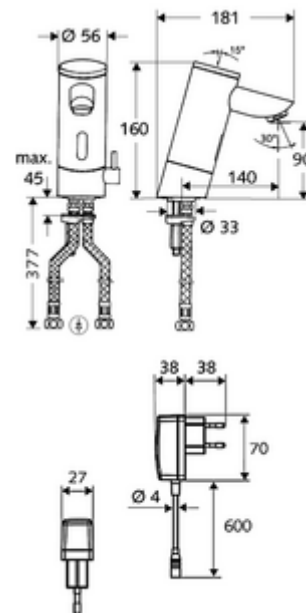

Caracteristici

- Masă: 2,63 kg/bucată
- Unități pachet: 1