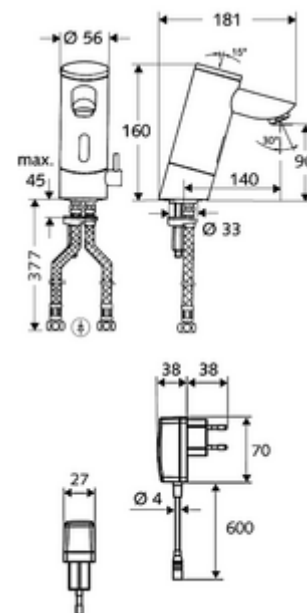

## Baterie lavoar stativă cu senzor PURIS E HD-M - presiune ridicată apă amestecată

Controlat de senzor infraroșu Funcționare cu baterie. Adecvat pentru interconectare cu sistemul de gestionare a apei SWS SCHELL. Parametrizabil prin SCHELL Single Control SSC. Cu evacuare prelungită 140 mm.

### Conținutul ambalajului

- baterie lavoar, cu senzor infraroșu
  - regulator de temperatură
  - sistem electronic cu senzor infraroșu, programabil
  - Ventil electromagnetice cu filtru 6 V
  - perlator
  - compartiment baterii 6 V (integrat)
- 4x baterii alcaline AAA de 1,5 V
- 2 furtunuri de racordare flexibile Clean-Fix S G 3/8 IG x 380 mm, cu clapetă de sens integrată (RV, EN 1717: EB) și prefiltru
- material de fixare pentru montarea lavoarului