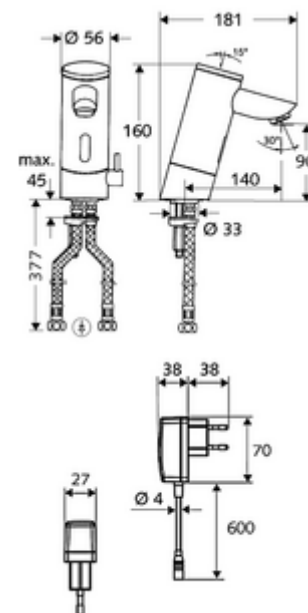

Numărul de articol: 01 226 06 99

Baterie lavoar stativă cu senzor PURIS E HD-M - presiune ridicată apă amestecată

Controlat de senzor infraroșu Funcționare cu baterie. Adecvat pentru interconectare cu sistemul de gestionare a apei SWS SCHELL. Parametrizabil prin SCHELL Single Control SSC. Cu evacuare prelungită 140 mm.

Conținutul ambalajului

- baterie lavoar, cu senzor infraroșu
 - regulator de temperatură
 - sistem electronic cu senzor infraroșu, programabil
 - Ventil electromagnetice cu filtru 6 V
 - Aerator
 - compartiment baterii 6 V (integrat)
- 4x baterii alcaline AAA de 1,5 V
- 2 furtunuri de racordare flexibile Clean-Fix S G 3/8 IG x 380 mm, cu clapetă de sens integrată (RV, EN 1717: EB) și prefiltru
- material de fixare pentru montarea lavoarului