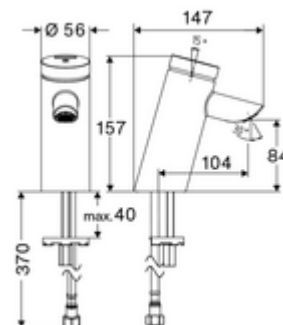

Conținutul ambalajului

- baterie lavoar, cu autoînchidere
 - Cartuș cu temporizare SC II
 - Aerator ascuns (antifurt)
- furtun de racordare flexibil Clean-Fix S G 3/8 IG x 410 mm, cu clapetă de sens integrată (RV, EN 1717: EB) și prefiltru
- material de fixare pentru montarea lavoarului

Date tehnice

- Timp operare: 2 - 15 s reglabil (7 s Setare fabrică)
- Debit: max. 5 l/min independent de presiune
- Presiune de curgere: 1,0 - 5,0 bar
- Presiune de repaus max.: 8 bar
- temperatură de operare max: 70 °C (80 °C pentru dezinfecție termică)
- Material: carcasă alamă conform cu Ordonanța privind apa potabilă
- Finisaj: crom
- racord: G 3/8 IG
- Certificate: P-IX 19436/IO, DIN-DVGW, WRAS
- Clasa de zgomot: I
- Clasă debit: O

Caracteristici

- Masă: 1,64 kg/bucată
- Unități pachet: 1

Accesorii recomandate

Robinet colțar de reglaj COMFORT cu filtru
Cheie pentru perlațoare ascuse M24
Ventil lavoar OPEN
Ventil lavoar PUSH OPEN

Articolul nr.: 05 430 06 99