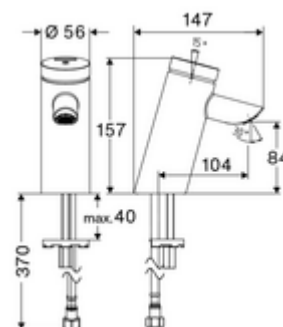

Conținutul ambalajului

- baterie lavoar, cu autoînchidere
 - Cartuș cu temporizare SC II
 - Aerator ascuns (antifurt)
- furtun de racordare flexibil Clean-Fix S G 3/8 IG x 410 mm, cu clapetă de sens integrată (RV, EN 1717: EB) și prefiltru
- material de fixare pentru montarea lavoarului

Date tehnice

- Timp operare: 2 - 15 s reglabil (7 s Setare fabrică)
- Debit: max. 5 l/min independent de presiune
- Presiune de curgere: 1,0 - 5,0 bar
- Presiune de repaus max.: 8 bar
- temperatură de operare max: 70 °C (80 °C pentru dezinfecție termică)
- Material: carcasă alamă conform cu Ordonanța privind apa potabilă
- Finisaj: crom
- racord: G 3/8 IG
- Certificate: P-IX 19436/IO, DIN-DVGW, WRAS
- Clasa de zgomot: I
- Clasă debit: O

Caracteristici

- Masă: 1,64 kg/bucată
- Unități pachet: 1

Accesorii recomandate

Robinet colțar de reglaj COMFORT cu filtru
Cheie pentru perlatoare ascunse M24
Ventil lavoar OPEN
Ventil lavoar PUSH OPEN

Articolul nr.: 05 430 06 99