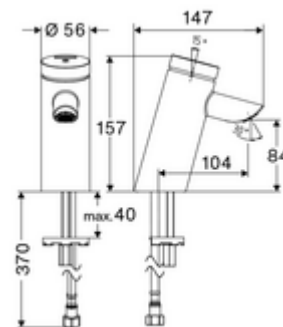

Conținutul ambalajului

- baterie lavoar, cu autoînchidere
 - Cartuș cu temporizare SC II
 - Aerator ascuns (antifurt)
- furtun de racordare flexibil Clean-Fix S G 3/8 IG x 410 mm, cu clapetă de sens integrată (RV, EN 1717: EB) și prefiltru
- material de fixare pentru montarea lavoarului

Date tehnice

- Timp operare: 2 - 15 s reglabil (7 s Setare fabrică)
- Debit: max. 5 l/min independent de presiune
- Presiune de curgere: 1,0 - 5,0 bar
- Presiune de repaus max.: 8 bar
- temperatură de operare max: 70 °C (80 °C pentru dezinfecție termică)
- Material: carcasă alamă conform cu Ordonanța privind apa potabilă
- Finisaj: crom
- racord: G 3/8 IG
- Certificate: P-IX 19436/IO, DIN-DVGW, WRAS
- Clasa de zgomot: I
- Clasă debit: O

Caracteristici

- Masă: 1,64 kg/bucată
- Unități pachet: 1

Accesorii recomandate

Robinet colțar de reglaj COMFORT cu filtru
Cheie pentru perlatoare ascunse M24

Articolul nr.: 05 430 06 99

Articolul nr.: 78 233 00 99