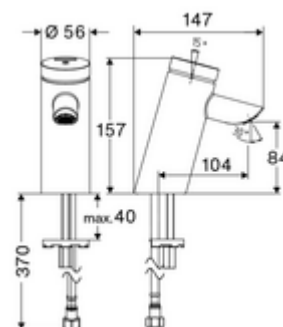

Conținutul ambalajului

- baterie lavoar, cu autoînchidere
 - Cartuș cu temporizare SC II
 - Aerator ascuns (antifurt)
- furtun de racordare flexibil Clean-Fix S G 3/8 IG x 410 mm, cu clapetă de sens integrată (RV, EN 1717: EB) și prefiltru
- material de fixare pentru montarea lavoarului

Date tehnice

- Timp operare: 2 - 15 s reglabil (7 s Setare fabrică)
- Debit: max. 5 l/min independent de presiune
- Presiune de curgere: 1,0 - 5,0 bar
- Presiune de repaus max.: 8 bar
- temperatură de operare max: 70 °C (80 °C pentru dezinfecție termică)
- Material: carcasă alamă conform cu Ordonanța privind apa potabilă
- Finisaj: crom
- racord: G 3/8 IG
- Certificate: P-IX 19436/IO, DIN-DVGW, WRAS
- Clasa de zgomot: I
- Clasă debit: O

Caracteristici

- Masă: 1,64 kg/bucată
- Unități pachet: 1

Accesorii recomandate

Robinet colțar de reglaj COMFORT cu filtru
Cheie pentru perlatoare ascuse M24
Ventil lavoar OPEN
Ventil lavoar PUSH OPEN

Articolul nr.: 05 430 06 99