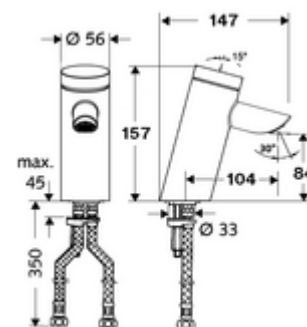

- baterie lavoar, cu autoînchidere
 - Cartuș cu temporizare SC II cu limitare apă fierbinte
 - Aerator ascuns (antifurt)
- 2 furtunuri de racordare flexibile Clean-Fix S G 3/8 IG x 410 mm, cu clapetă de sens integrată (RV, EN 1717: EB) și prefiltru
- material de fixare pentru montarea lavoarului

Date tehnice

- Timp operare: 2 - 15 s reglabil (7 s Setare fabrică)
- Debit: max. 5 l/min independent de presiune
- Presiune de curgere: 1,0 - 5,0 bar
- Presiune de repaus max.: 8 bar
- temperatură de operare max: 70 °C (80 °C pentru dezinfecție termică)
- Material: carcasă alamă conform cu Ordonanța privind apa potabilă
- Finisaj: crom
- racord: 2x G 3/8 IG
- Certificate: P-IX 19436/IO, DIN-DVGW, Belgaqua, WRAS
- Clasa de zgomot: I
- Clasă debit: O

Caracteristici

- Masă: 1,60 kg/bucată
- Unități pachet: 1

Accesorii recomandate

Robinet colțar termostatat	Articolul nr.: 09 414 06 99	
Supapa de egalizare presiune PBV	Articolul nr.: 06 558 12 99	
Robinet colțar de reglaj COMFORT cu filtru	Articolul nr.: 05 430 06 99	
Cheie pentru perlațoare ascunse M24	Articolul nr.: 78 233 00 99	
Ventil lavoar OPEN	Articolul nr.: 02 002 06 99	sau
Ventil lavoar PUSH OPEN	Articolul nr.: 02 000 06 99	sau