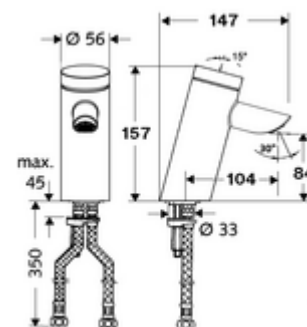

### Conținutul ambalajului

- baterie lavoar, cu autoînchidere
  - Cartuș cu temporizare SC II cu limitare apă fierbinte
  - Aerator ascuns (antifurt)
- 2 furtunuri de racordare flexibile Clean-Fix S G 3/8 IG x 410 mm, cu clapetă de sens integrată (RV, EN 1717: EB) și prefiltru
- material de fixare pentru montarea lavoarului

### Date tehnice

- Timp operare: 2 - 15 s reglabil (7 s Setare fabrică)
- Debit: max. 5 l/min independent de presiune
- Presiune de curgere: 1,0 - 5,0 bar
- Presiune de repaus max.: 8 bar
- temperatură de operare max: 70 °C (80 °C pentru dezinfecție termică)
- Material: carcasă alamă conform cu Ordonanța privind apa potabilă
- Finisaj: crom
- racord: 2x G 3/8 IG
- Certificate: P-IX 19436/IO, DIN-DVGW, Belgaqua, WRAS
- Clasa de zgomot: I
- Clasă debit: O

### Caracteristici

- Masă: 1,60 kg/bucată
- Unități pachet: 1