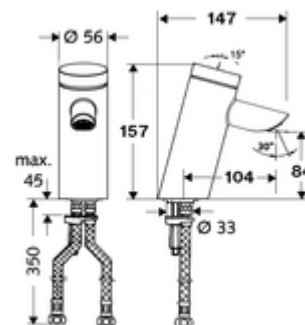

- baterie lavoar, cu autoînchidere
 - Cartuș cu temporizare SC II cu limitare apă fierbinte
 - Aerator ascuns (antifurt)
- 2 furtunuri de racordare flexibile Clean-Fix S G 3/8 IG x 410 mm, cu clapetă de sens integrată (RV, EN 1717: EB) și prefiltru
- material de fixare pentru montarea lavoarului

Date tehnice

- Timp operare: 2 - 15 s reglabil (7 s Setare fabrică)
- Debit: max. 5 l/min independent de presiune
- Presiune de curgere: 1,0 - 5,0 bar
- Presiune de repaus max.: 8 bar
- temperatură de operare max: 70 °C (80 °C pentru dezinfecție termică)
- Material: carcasă alamă conform cu Ordonanța privind apa potabilă
- Finisaj: crom
- racord: 2x G 3/8 IG
- Certificate: P-IX 19436/IO, DIN-DVGW, Belgaqua, WRAS
- Clasa de zgomot: I
- Clasă debit: O

Caracteristici

- Masă: 1,60 kg/bucată
- Unități pachet: 1

Accesorii recomandate

Robinet colțar termostatat	Articolul nr.: 09 414 06 99	
Supapa de egalizare presiune PBV	Articolul nr.: 06 558 12 99	
Robinet colțar de reglaj COMFORT cu filtru	Articolul nr.: 05 430 06 99	
Cheie pentru perlațoare ascunse M24	Articolul nr.: 78 233 00 99	
Ventil lavoar OPEN	Articolul nr.: 02 002 06 99	sau
Ventil lavoar PUSH OPEN	Articolul nr.: 02 000 06 99	sau