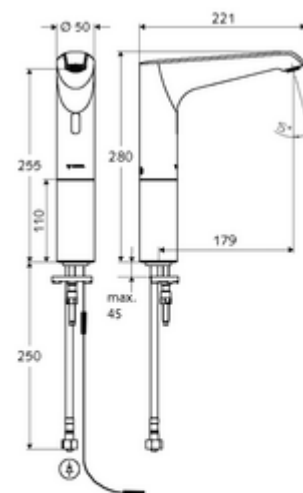

Conținutul ambalajului

- baterie lavoar, cu senzor infraroșu
 - sistem electronic cu senzor infraroșu, programabil
 - prelungire hidrant
 - Ventil electromagnet axial cu filtru 6 V
 - perlator
 - cablu de racordare 350 mm, cu conector cu fișă cu 3 poli, clasă de protecție IP 65
- furtun de racordare flexibil Clean-Fix S G 3/8 IG x 500 mm, cu clapetă de sens integrată (RV, EN 1717: EB) și prefiltru
- material de fixare pentru montarea lavoarului