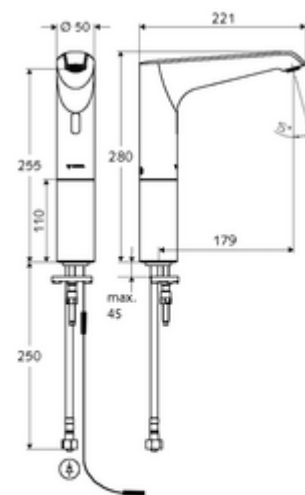

Conținutul ambalajului

- baterie lavoar, cu senzor infraroșu
 - sistem electronic cu senzor infraroșu, programabil
 - prelungire hidrant
 - Ventil electromagnet axial cu filtru 6 V
 - perlator
 - cablu de racordare 350 mm, cu conector cu fișă cu 3 poli, clasă de protecție IP 65
- furtun de racordare flexibil Clean-Fix S G 3/8 IG x 500 mm, cu clapetă de sens integrată (RV, EN 1717: EB) și prefiltru
- material de fixare pentru montarea lavoarului