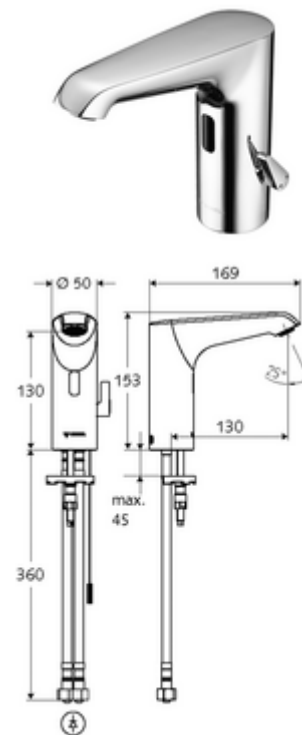

Date tehnice

- Programare parametri cu SWS,SSC
  - rază de acțiune senzor (scurtă / medie / lungă)
  - programare prin reflex de apropiere (oprită / pornită)
  - timp de funcționare max. (1 - 360 s)
  - durata de spălare după utilizare (0,6 - 60 sec.)
  - spălare de igienizare (oprit / 5 - 600 sec., la fiecare 1 - 240 h după ultima spălare / la fiecare 1 - 240 h)
  - spălare continuă pentru dezinfecție termică, cu protecție antiopărire (oprit / 15 - 600 sec.)
  - flux continuu (oprit / 15 - 600 sec.)
  - mod economisire energie (oprit / 1 - 254 h după ultima utilizare)
  - oprire curățenie (oprit / 60 - 360 sec.)
- Modul electronic programabil
  - rază de acțiune senzor (scurtă / medie / lungă)
  - spălare de igienizare (oprit / 30 sec., la fiecare 24 h după ultima spălare / la fiecare 24 h)
  - spălare continuă pentru dezinfecție termică, cu protecție antiopărire (oprit / 300 sec. / 120 sec.)
  - oprire curățenie (oprit / 60 sec.)
- Debit: max. 5 l/min independent de presiune
- Presiune de curgere: 1,0 - 5,0 bar
- Presiune de repaus max.: 8 bar
- temperatură de operare max: 70 °C (80 °C pentru dezinfecție termică)
- Material: carcasă alamă; piese în contact cu apa plastic
- Finisaj: crom
- racord: 2x G 3/8 IG
- Certificate: PA-IX 29072/IO, Belgaqua
- Clasa de zgomot: I
- Clasă debit: O

Caracteristici

- Masă: 1,81 kg/bucată