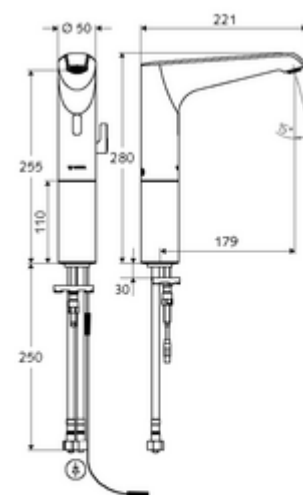

Numărul de articol: 00 223 06 99

Baterie lavoar stativă cu senzor XERIS E HD-M mare - presiune ridicată apă amestecată

Controlat de senzor infraroșu Alimentare cu curent exclusă. Adecvat pentru interconectare cu sistemul de gestionare a apei SWS SCHELL. Parametrizabil prin SCHELL Single Control SSC. Destinat pentru alimentarea cu energie prin sistemul de management al apei SCHELL SWS sau o unitate centrală de alimentare cu energie.

Conținutul ambalajului

- baterie lavoar, cu senzor infraroșu
 - regulator de temperatură
 - sistem electronic cu senzor infraroșu, programabil
 - prelungire hidrant
 - Ventil electromagnet axial cu filtru 6 V
 - perlator
 - cablu de racordare 350 mm, cu conector cu fișă cu 3 poli, clasă de protecție IP 65
- 2 furtunuri de racordare flexibile Clean-Fix S G 3/8 IG x 500 mm, cu clapetă de sens integrată (RV, EN 1717: EB) și prefiltru
- material de fixare pentru montarea lavoarului