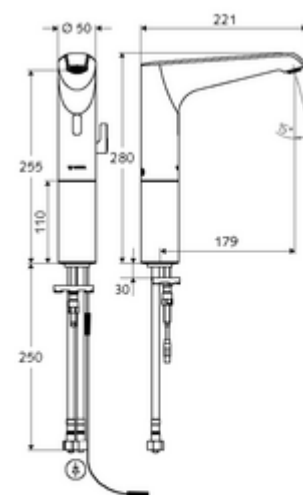

### Conținutul ambalajului

- baterie lavoar, cu senzor infraroșu
  - regulator de temperatură
  - sistem electronic cu senzor infraroșu, programabil
  - prelungire hidrant
  - Ventil electromagnet axial cu filtru 6 V
  - perlator
  - cablu de racordare 350 mm, cu conector cu fișă cu 3 poli, clasă de protecție IP 65
- 2 furtunuri de racordare flexibile Clean-Fix S G 3/8 IG x 500 mm, cu clapetă de sens integrată (RV, EN 1717: EB) și prefiltru
- material de fixare pentru montarea lavoarului