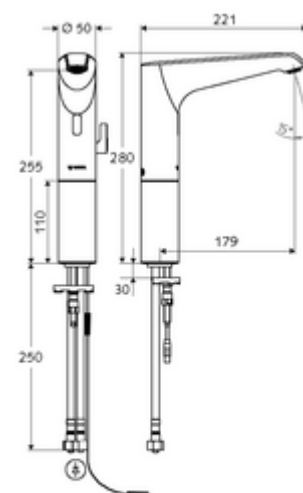

### Conținutul ambalajului

- baterie lavoar, cu senzor infraroșu
  - regulator de temperatură
  - sistem electronic cu senzor infraroșu, programabil
  - prelungire hidrant
  - Ventil electromagnet axial cu filtru 6 V
  - perlator
  - cablu de racordare 350 mm, cu conector cu fișă cu 3 poli, clasă de protecție IP 65
- 2 furtunuri de racordare flexibile Clean-Fix S G 3/8 IG x 500 mm, cu clapetă de sens integrată (RV, EN 1717: EB) și prefiltru
- material de fixare pentru montarea lavoarului