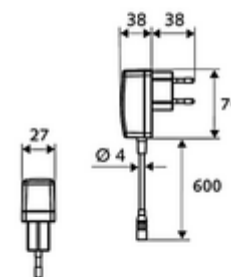

Date tehnice

- Programare parametri cu SWS,SSC
  - rază de acțiune senzor (scurtă / medie / lungă)
  - programare prin reflex de apropiere (oprită / pornită)
  - timp de funcționare max. (1 - 360 s)
  - durata de spălare după utilizare (0,6 - 60 sec.)
  - spălare de igienizare (oprit / 5 - 600 sec., la fiecare 1 - 240 h după ultima spălare / la fiecare 1 - 240 h)
  - spălare continuă pentru dezinfecție termică, cu protecție antiopărire (oprit / 15 - 600 sec.)
  - flux continuu (oprit / 15 - 600 sec.)
  - mod economisire energie (oprit / 1 - 254 h după ultima utilizare)
  - oprire curățenie (oprit / 60 - 360 sec.)
- Modul electronic programabil
  - rază de acțiune senzor (scurtă / medie / lungă)
  - spălare de igienizare (oprit / 30 sec., la fiecare 24 h după ultima spălare / la fiecare 24 h)
  - spălare continuă pentru dezinfecție termică, cu protecție antiopărire (oprit / 300 sec. / 120 sec.)
  - oprire curățenie (oprit / 60 sec.)
- Debit: max. 5 l/min independent de presiune
- Presiune de curgere: 1,0 - 5,0 bar
- Presiune de repaus max.: 8 bar
- temperatură de operare max: 70 °C (80 °C pentru dezinfecție termică)
- Material: carcasă alamă; piese în contact cu apa plastic
- Finisaj: crom
- Certificate: PA-IX 29072/IO, Belgaqua
- Clasa de zgomot: I
- Clasă debit: O