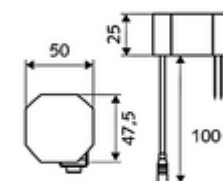

Date tehnice

- Programare parametri cu SWS,SSC
  - rază de acțiune senzor (scurtă / medie / lungă)
  - programare prin reflex de apropiere (oprită / pornită)
  - timp de funcționare max. (1 - 360 s)
  - durata de spălare după utilizare (0,6 - 60 sec.)
  - spălare de igienizare (oprit / 5 - 600 sec., la fiecare 1 - 240 h după ultima spălare / la fiecare 1 - 240 h)
  - spălare continuă pentru dezinfecție termică, cu protecție antiopărire (oprit / 15 - 600 sec.)
  - flux continuu (oprit / 15 - 600 sec.)
  - mod economisire energie (oprit / 1 - 254 h după ultima utilizare)
  - oprire curățenie (oprit / 60 - 360 sec.)
- Modul electronic programabil
  - rază de acțiune senzor (scurtă / medie / lungă)
  - spălare de igienizare (oprit / 30 sec., la fiecare 24 h după ultima spălare / la fiecare 24 h)
  - spălare continuă pentru dezinfecție termică, cu protecție antiopărire (oprit / 300 sec. / 120 sec.)
  - oprire curățenie (oprit / 60 sec.)
- Debit: max. 5 l/min independent de presiune
- Presiune de curgere: 1,0 - 5,0 bar
- Presiune de repaus max.: 8 bar
- temperatură de operare max: 70 °C (80 °C pentru dezinfecție termică)
- Material: carcasă alamă; piese în contact cu apa plastic
- Finisaj: crom
- Certificate: PA-IX 29072/IO, Belgaqua
- Clasa de zgomot: I
- Clasă debit: O