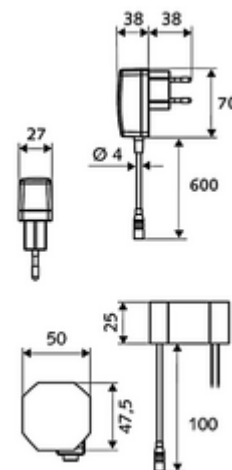

Conținutul ambalajului

- baterie lavoar, cu senzor infraroșu
 - regulator de temperatură
 - sistem electronic cu senzor infraroșu, programabil
 - Ventil electromagnetic axial cu filtru 6 V
 - perlator
 - cablu de racordare 250 mm, cu conector cu fișă cu 3 poli, clasă de protecție IP 65
- adaptor de rețea cu montaj încastrat 9 VDC, 100 - 240 VAC, 50 - 60 Hz
- 2 furtunuri de racordare flexibile Clean-Fix S G 3/8 IG x 400 mm, cu clapetă de sens integrată (RV, EN 1717: EB) și prefiltru
- material de fixare pentru montarea lavoarului

Caracteristici

- Masă: 1,72 kg/bucată
- Unități pachet: 1

Accesorii recomandate

| | | |
|--|-----------------------------|-----|
| SSC Bluetooth®-Modul | Articolul nr.: 00 916 00 99 | |
| Cablu prelungitor 1.5 m | Articolul nr.: 51 010 00 99 | sau |
| Cablu prelungitor 1.5 m | Articolul nr.: 51 023 00 99 | sau |
| Robinet colțar termostatat | Articolul nr.: 09 414 06 99 | |
| Robinet colțar de reglaj COMFORT cu filtru | Articolul nr.: 05 430 06 99 | |
| Ventil lavoar OPEN | Articolul nr.: 02 002 06 99 | sau |
| Ventil lavoar PUSH OPEN | Articolul nr.: 02 000 06 99 | sau |