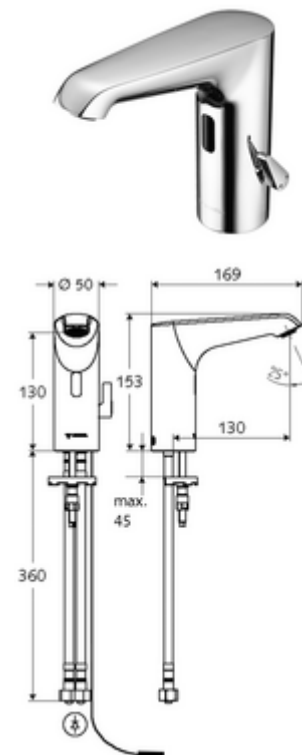

## Baterie lavoar stativă cu senzor XERIS E HD-M med. - presiune ridicată apă amestecată

Controlat de senzor infraroșu Funcționare cu alimentare de la rețeaua electrică (adaptor de rețea montat încadrat). Adecvat pentru interconectare cu sistemul de gestionare a apei SWS SCHELL. Parametrizabil prin SCHELL Single Control SSC.

### Conținutul ambalajului

- baterie lavoar, cu senzor infraroșu
  - regulator de temperatură
  - sistem electronic cu senzor infraroșu, programabil
  - Ventil electromagnetic axial cu filtru 6 V
  - perlator
  - cablu de racordare 220 mm, cu conector cu fișă cu 3 poli, clasă de protecție IP 65
- adaptor de rețea cu montaj încadrat 9 VDC, 100 - 240 VAC, 50 - 60 Hz
- 2 furtunuri de racordare flexibile Clean-Fix S G 3/8 IG x 400 mm, cu clapetă de sens integrată (RV, EN 1717: EB) și prefiltru
- material de fixare pentru montarea lavoarului

### Caracteristici

- Masă: 1,93 kg/bucată
- Unități pachet: 1

**Accesorii recomandate**

SSC Bluetooth®-Modul	Articolul nr.: 00 916 00 99	
Cablu prelungitor 1.5 m	Articolul nr.: 51 010 00 99	sau
Cablu prelungitor 1.5 m	Articolul nr.: 51 023 00 99	sau
Robinet colțar termostatat	Articolul nr.: 09 414 06 99	
Robinet colțar de reglaj COMFORT cu filtru	Articolul nr.: 05 430 06 99	
Ventil lavoar OPEN	Articolul nr.: 02 002 06 99	sau
Ventil lavoar PUSH OPEN	Articolul nr.: 02 000 06 99	sau