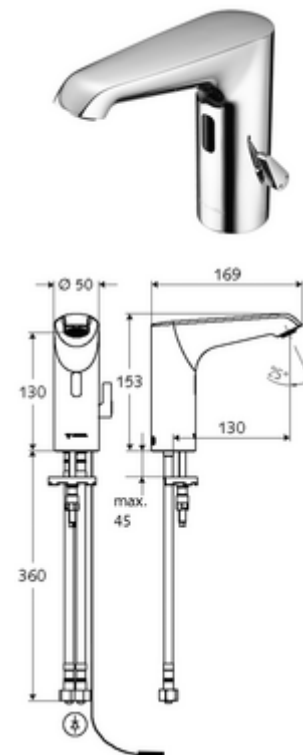

Date tehnice

- Programare parametri cu SWS,SSC
  - rază de acțiune senzor (scurtă / medie / lungă)
  - programare prin reflex de apropiere (oprită / pornită)
  - timp de funcționare max. (1 - 360 s)
  - durata de spălare după utilizare (0,6 - 60 sec.)
  - spălare de igienizare (oprit / 5 - 600 sec., la fiecare 1 - 240 h după ultima spălare / la fiecare 1 - 240 h)
  - spălare continuă pentru dezinfecție termică, cu protecție antiopărire (oprit / 15 - 600 sec.)
  - flux continuu (oprit / 15 - 600 sec.)
  - mod economisire energie (oprit / 1 - 254 h după ultima utilizare)
  - oprire curățenie (oprit / 60 - 360 sec.)
- Modul electronic programabil
  - rază de acțiune senzor (scurtă / medie / lungă)
  - spălare de igienizare (oprit / 30 sec., la fiecare 24 h după ultima spălare / la fiecare 24 h)
  - spălare continuă pentru dezinfecție termică, cu protecție antiopărire (oprit / 300 sec. / 120 sec.)
  - oprire curățenie (oprit / 60 sec.)
- Debit: max. 5 l/min independent de presiune
- Presiune de curgere: 1,0 - 5,0 bar
- Presiune de repaus max.: 8 bar
- temperatură de operare max: 70 °C (80 °C pentru dezinfecție termică)
- Material: carcasă alamă; piese în contact cu apa plastic
- Finisaj: crom
- Certificate: PA-IX 29072/IO, Belgaqua
- Clasa de zgomot: I
- Clasă debit: O

Caracteristici

- Masă: 1,93 kg/bucată
- Unități pachet: 1