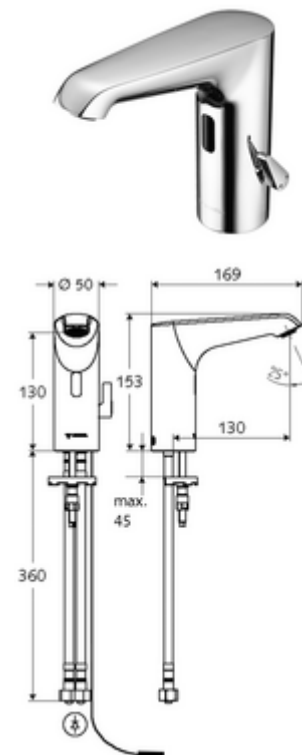

Date tehnice

- Programare parametri cu SWS,SSC
  - rază de acțiune senzor (scurtă / medie / lungă)
  - programare prin reflex de apropiere (oprită / pornită)
  - timp de funcționare max. (1 - 360 s)
  - durata de spălare după utilizare (0,6 - 60 sec.)
  - spălare de igienizare (oprit / 5 - 600 sec., la fiecare 1 - 240 h după ultima spălare / la fiecare 1 - 240 h)
  - spălare continuă pentru dezinfecție termică, cu protecție antiopărire (oprit / 15 - 600 sec.)
  - flux continuu (oprit / 15 - 600 sec.)
  - mod economisire energie (oprit / 1 - 254 h după ultima utilizare)
  - oprire curățenie (oprit / 60 - 360 sec.)
- Modul electronic programabil
  - rază de acțiune senzor (scurtă / medie / lungă)
  - spălare de igienizare (oprit / 30 sec., la fiecare 24 h după ultima spălare / la fiecare 24 h)
  - spălare continuă pentru dezinfecție termică, cu protecție antiopărire (oprit / 300 sec. / 120 sec.)
  - oprire curățenie (oprit / 60 sec.)
- Debit: max. 5 l/min independent de presiune
- Presiune de curgere: 1,0 - 5,0 bar
- Presiune de repaus max.: 8 bar
- temperatură de operare max: 70 °C (80 °C pentru dezinfecție termică)
- Material: carcasă alamă; piese în contact cu apa plastic
- Finisaj: crom
- Certificate: PA-IX 29072/IO, Belgaqua
- Clasa de zgomot: I
- Clasă debit: O

Caracteristici

- Masă: 1,93 kg/bucată
- Unități pachet: 1