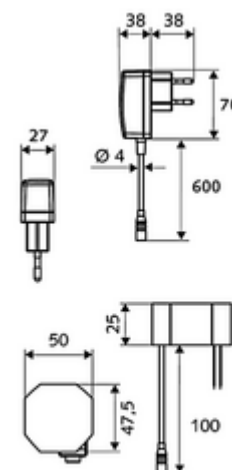

### Conținutul ambalajului

- baterie lavoar, cu senzor infraroșu
  - regulator de temperatură
  - sistem electronic cu senzor infraroșu, programabil
  - Ventil electromagnetic axial cu filtru 6 V
  - perlator
  - cablu de racordare 220 mm, cu conector cu fișă cu 3 poli, clasă de protecție IP 65
- adaptor de rețea cu montaj încastat 9 VDC, 100 - 240 VAC, 50 - 60 Hz
- 2 furtunuri de racordare flexibile Clean-Fix S G 3/8 IG x 400 mm, cu clapetă de sens integrată (RV, EN 1717: EB) și prefiltru
- material de fixare pentru montarea lavoarului

### Caracteristici

- Masă: 1,93 kg/bucată
- Unități pachet: 1