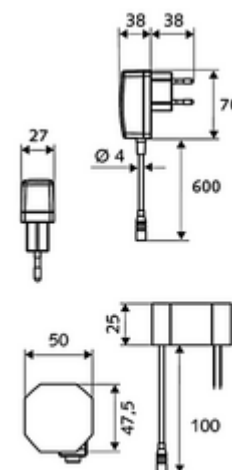

### Conținutul ambalajului

- baterie lavoar, cu senzor infraroșu
  - regulator de temperatură
  - sistem electronic cu senzor infraroșu, programabil
  - Ventil electromagnet axial cu filtru 6 V
  - perlator
  - cablu de racordare 220 mm, cu conector cu fișă cu 3 poli, clasă de protecție IP 65
- adaptor de rețea cu montaj încastat 9 VDC, 100 - 240 VAC, 50 - 60 Hz
- 2 furtunuri de racordare flexibile Clean-Fix S G 3/8 IG x 400 mm, cu clapetă de sens integrată (RV, EN 1717: EB) și prefiltru
- material de fixare pentru montarea lavoarului

### Caracteristici

- Masă: 1,93 kg/bucată
- Unități pachet: 1