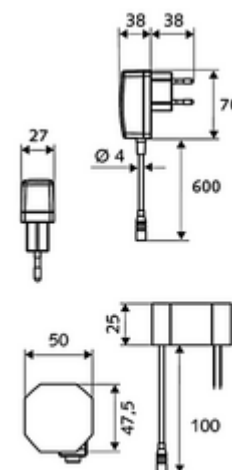

### Conținutul ambalajului

- baterie lavoar, cu senzor infraroșu
  - regulator de temperatură
  - sistem electronic cu senzor infraroșu, programabil
  - Ventil electromagnetice axial cu filtru 6 V
  - perlator
  - cablu de racordare 220 mm, cu conector cu fișă cu 3 poli, clasă de protecție IP 65
- adaptor de rețea cu montaj încastrat 9 VDC, 100 - 240 VAC, 50 - 60 Hz
- 2 furtunuri de racordare flexibile Clean-Fix S G 3/8 IG x 400 mm, cu clapetă de sens integrată (RV, EN 1717: EB) și prefiltru
- material de fixare pentru montarea lavoarului

### Caracteristici

- Masă: 1,93 kg/bucată
- Unități pachet: 1