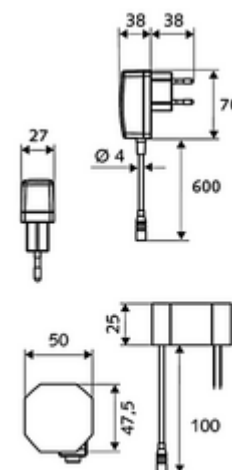

### Conținutul ambalajului

- baterie lavoar, cu senzor infraroșu
  - regulator de temperatură
  - sistem electronic cu senzor infraroșu, programabil
  - Ventil electromagnetic axial cu filtru 6 V
  - perlator
  - cablu de racordare 220 mm, cu conector cu fișă cu 3 poli, clasă de protecție IP 65
- adaptor de rețea cu montaj încadrat 9 VDC, 100 - 240 VAC, 50 - 60 Hz
- 2 furtunuri de racordare flexibile Clean-Fix S G 3/8 IG x 400 mm, cu clapetă de sens integrată (RV, EN 1717: EB) și prefiltru
- material de fixare pentru montarea lavoarului

### Caracteristici

- Masă: 1,93 kg/bucată
- Unități pachet: 1

**Accesorii recomandate**

SSC Bluetooth®-Modul	Articolul nr.: 00 916 00 99	
Cablu prelungitor 1.5 m	Articolul nr.: 51 010 00 99	sau
Cablu prelungitor 1.5 m	Articolul nr.: 51 023 00 99	sau
Robinet colțar termostatat	Articolul nr.: 09 414 06 99	
Robinet colțar de reglaj COMFORT cu filtru	Articolul nr.: 05 430 06 99	
Ventil lavoar OPEN	Articolul nr.: 02 002 06 99	sau
Ventil lavoar PUSH OPEN	Articolul nr.: 02 000 06 99	sau